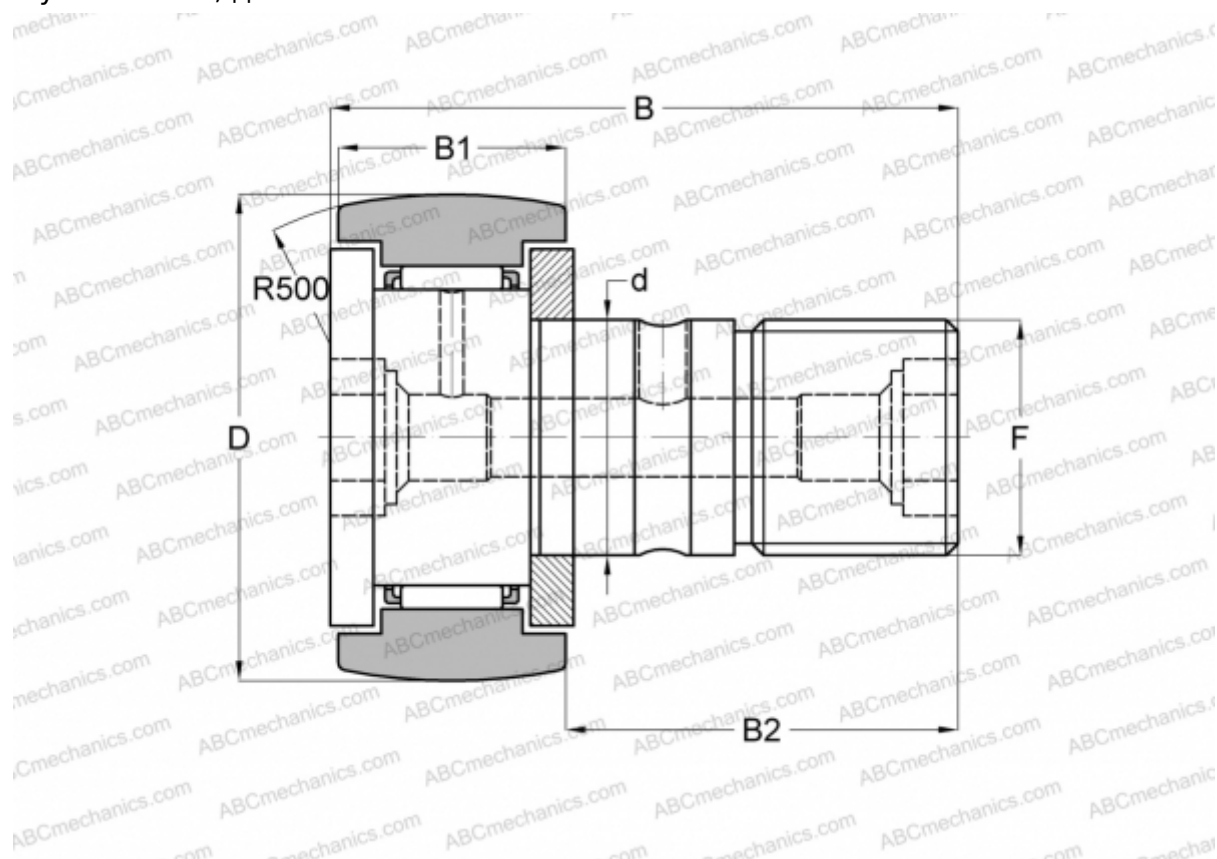

CR 10-1 R ABC

Опорные ролики с цапфой

ТИП: Роликоподшипники, Опорные ролики с цапфой, С осевым центрированием, двусторонние щелевые уплотнения, дюймовые

Технические характеристики

РАЗМЕРЫ, ММ

d	6,350
D	15,875
B	30,956
B1	11,906
B2	19,050
F	1/4-28

МАССА, КГ 0,021

ПРОИЗВОДИТЕЛЬ [ABC](#)

АНАЛОГИ

IKO	CR 10-1 R
INA	CFC 10-1 Y