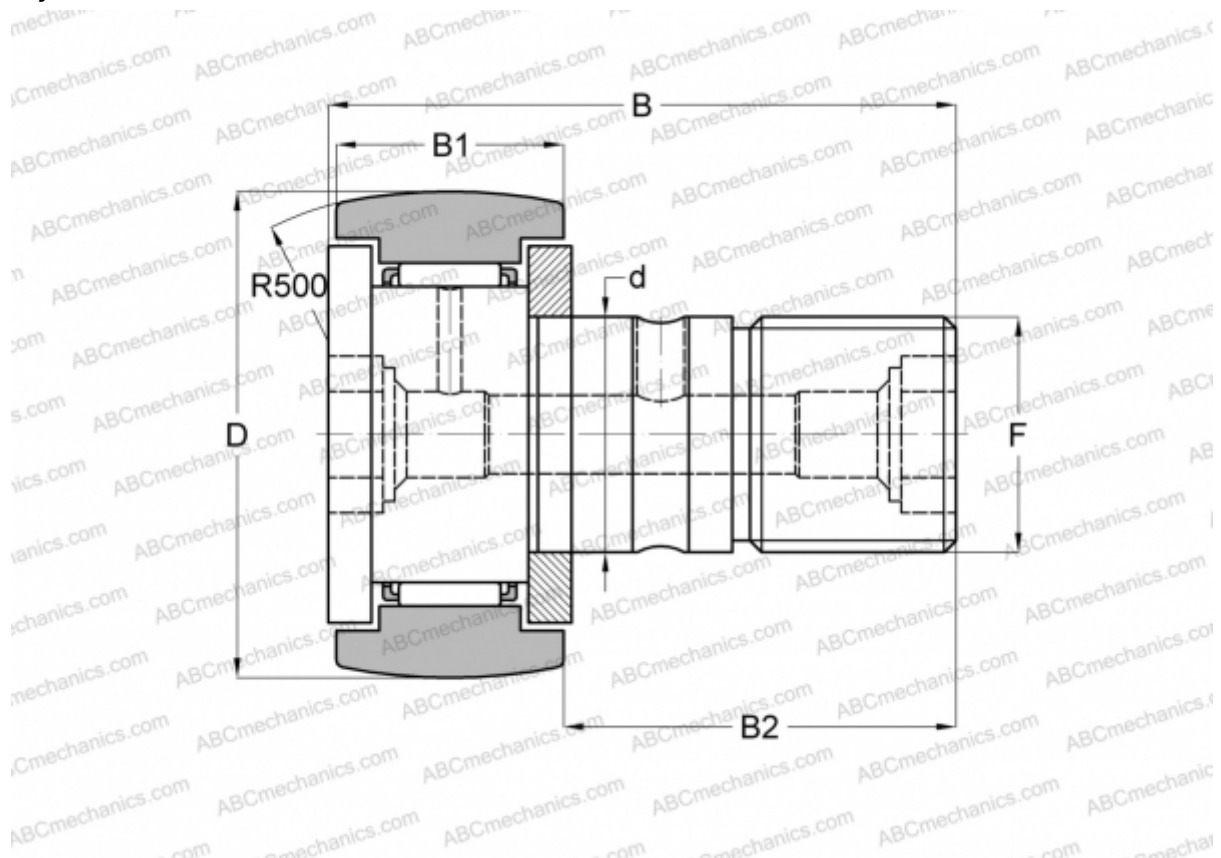

## CFC 10-1 Y INA

Опорные ролики с цапфой

ТИП: Роликоподшипники, Опорные ролики с цапфой, С осевым центрированием, двусторонние щелевые уплотнения, дюймовые

### Технические характеристики

#### РАЗМЕРЫ, ММ

d	6,350
D	15,875
B	30,956
B1	11,906
B2	19,050
F	1/4-28

**МАССА, КГ** 0,021

**ПРОИЗВОДИТЕЛЬ** [INA](#)