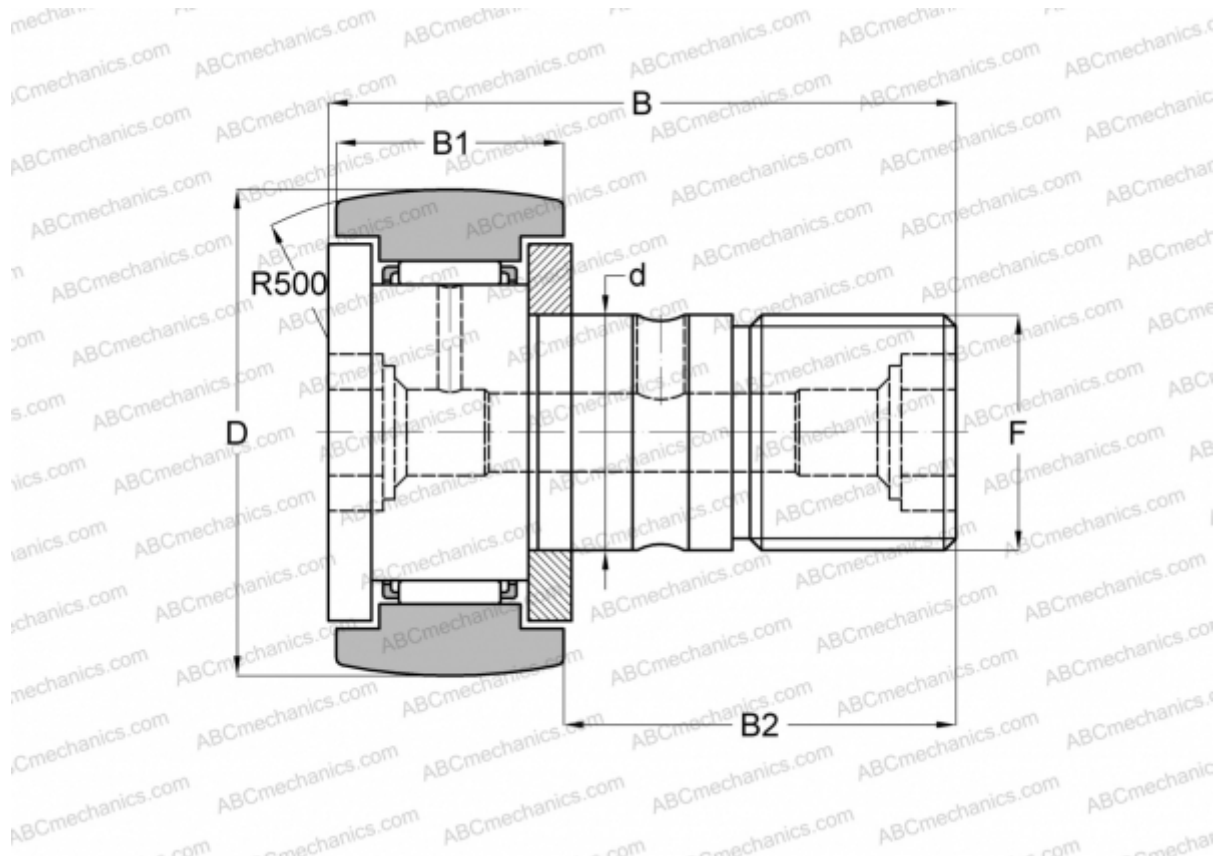

## CFC 26 Y INA

Опорные ролики с цапфой

ТИП: Роликоподшипники, Опорные ролики с цапфой, С осевым центрированием, двусторонние щелевые уплотнения, дюймовые

### Технические характеристики

#### РАЗМЕРЫ, ММ

d	15,875
D	41,275
B	61,119
B1	23,019
B2	38,100
F	5/8-18

**МАССА, КГ** 0,260

**ПРОИЗВОДИТЕЛЬ** [INA](#)