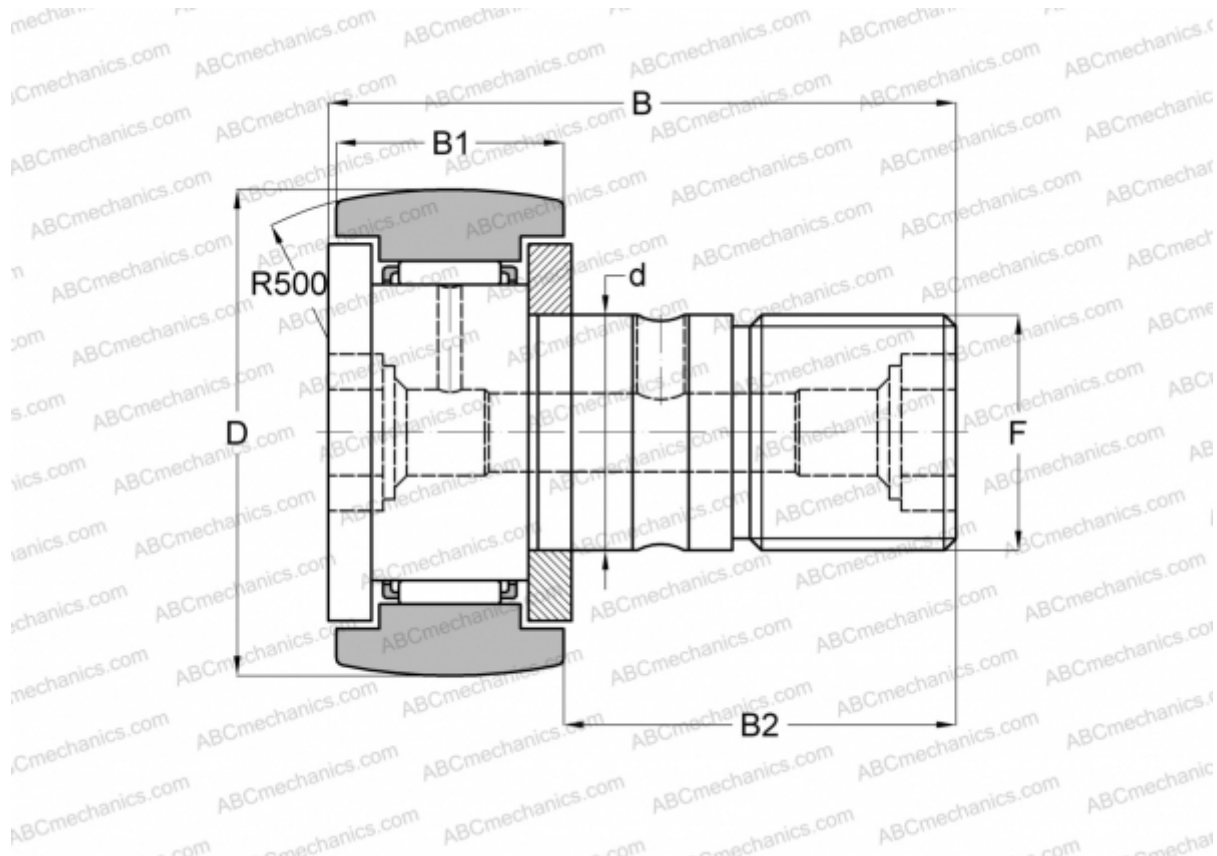

CFC 28 Y INA

Опорные ролики с цапфой

ТИП: Роликоподшипники, Опорные ролики с цапфой, С осевым центрированием, двусторонние щелевые уплотнения, дюймовые

Технические характеристики

РАЗМЕРЫ, ММ

d	19,050
D	44,450
B	70,644
B1	26,194
B2	44,450
F	3/4-16

МАССА, КГ 0,365

ПРОИЗВОДИТЕЛЬ [INA](#)

АНАЛОГИ

ABC	CR 28 R
IKO	CR 28 R