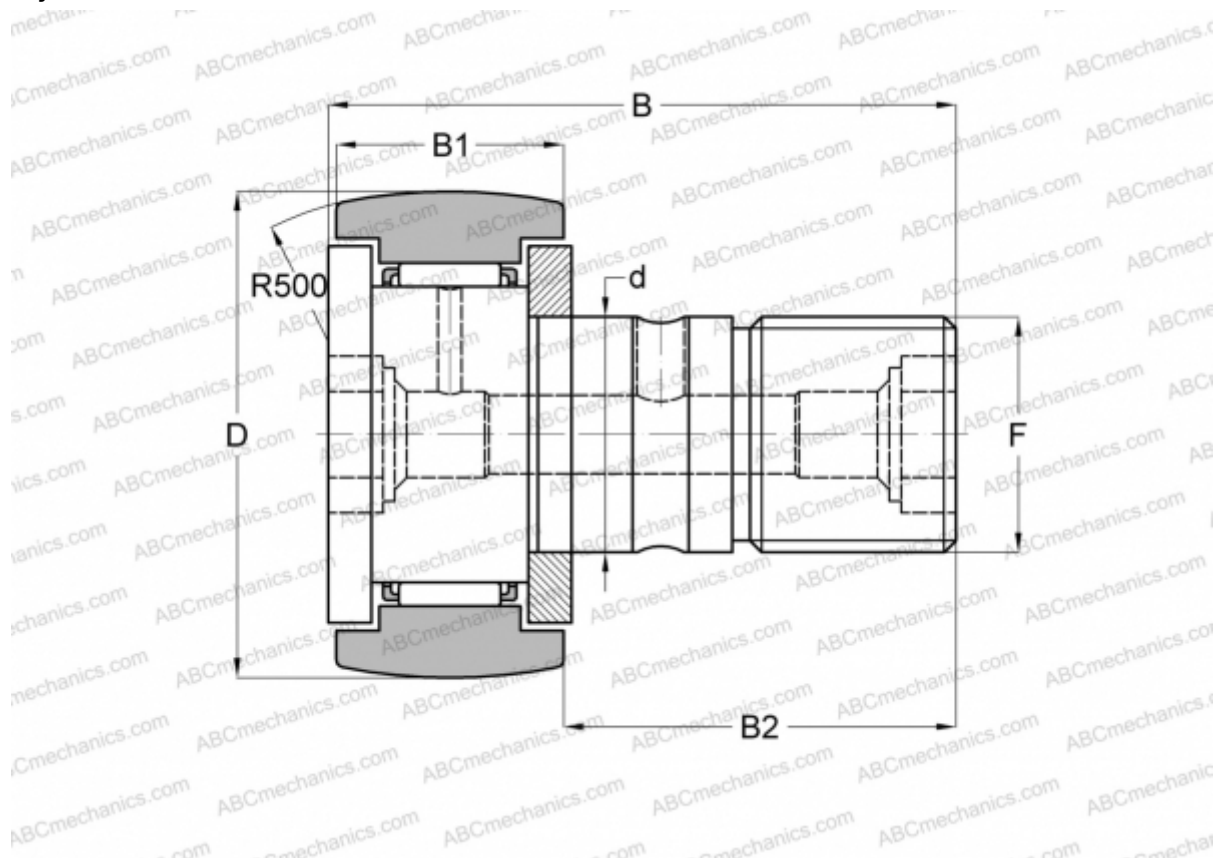

CFC 30 Y INA

Опорные ролики с цапфой

ТИП: Роликоподшипники, Опорные ролики с цапфой, С осевым центрированием, двусторонние щелевые уплотнения, дюймовые

Технические характеристики

РАЗМЕРЫ, ММ

d	19,050
D	47,625
B	70,644
B1	26,194
B2	44,450
F	3/4-16

МАССА, КГ 0,410

ПРОИЗВОДИТЕЛЬ [INA](#)

АНАЛОГИ

ABC	CR 30 R
IKO	CR 30 R