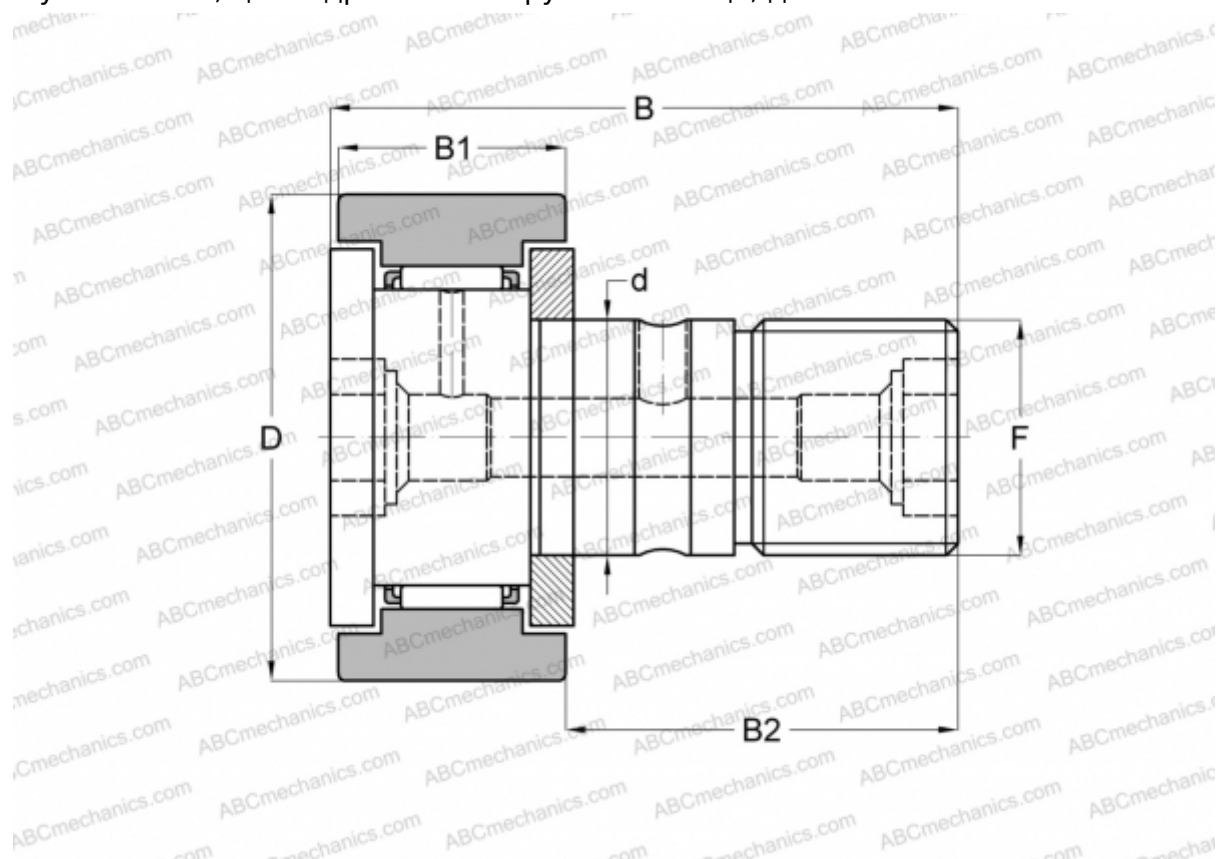

## CR 8 ABC

Опорные ролики с цапфой

ТИП: Роликоподшипники, Опорные ролики с цапфой, С осевым центрированием, двусторонние щелевые уплотнения, цилиндрическое наружное кольцо, дюймовые

### Технические характеристики

#### РАЗМЕРЫ, ММ

d	4,826
D	12,700
B	22,225
B1	9,525
B2	12,700
F	NO. 10-32

**МАССА, КГ** 0,009

**ПРОИЗВОДИТЕЛЬ** [ABC](#)