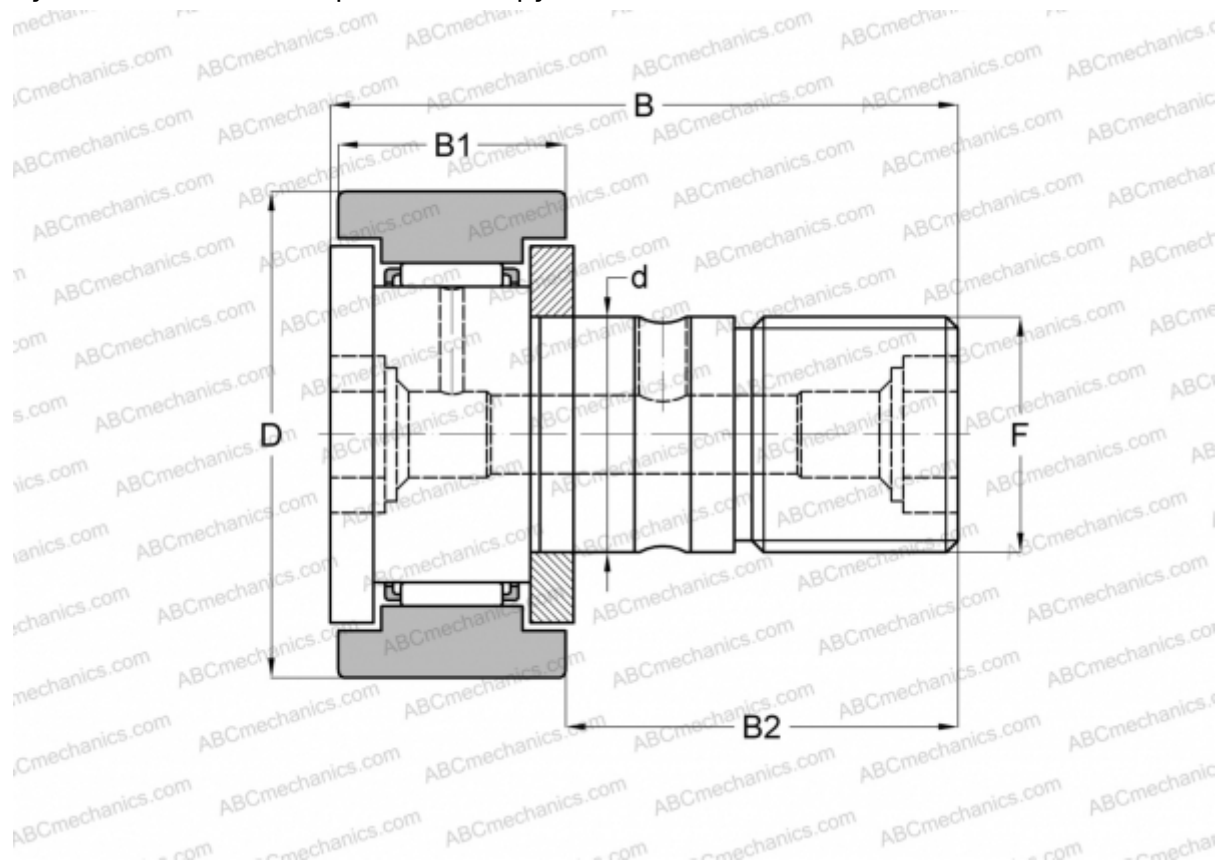

CR 8 IKO

Опорные ролики с цапфой

ТИП: Роликоподшипники, Опорные ролики с цапфой, С осевым центрированием, двусторонние щелевые уплотнения, цилиндрическое наружное кольцо, дюймовые

Технические характеристики

РАЗМЕРЫ, ММ

d	4,826
D	12,700
B	22,225
B1	9,525
B2	12,700
F	NO. 10-32

МАССА, КГ 0,009

ПРОИЗВОДИТЕЛЬ [IKO](#)

АНАЛОГИ

ABC [CR 8](#)

РАСЧЕТНЫЕ ДАННЫЕ

Номинальная динамическая грузоподъёмность, C	2,520 кН
Номинальная статическая грузоподъёмность, Co	2,140 кН