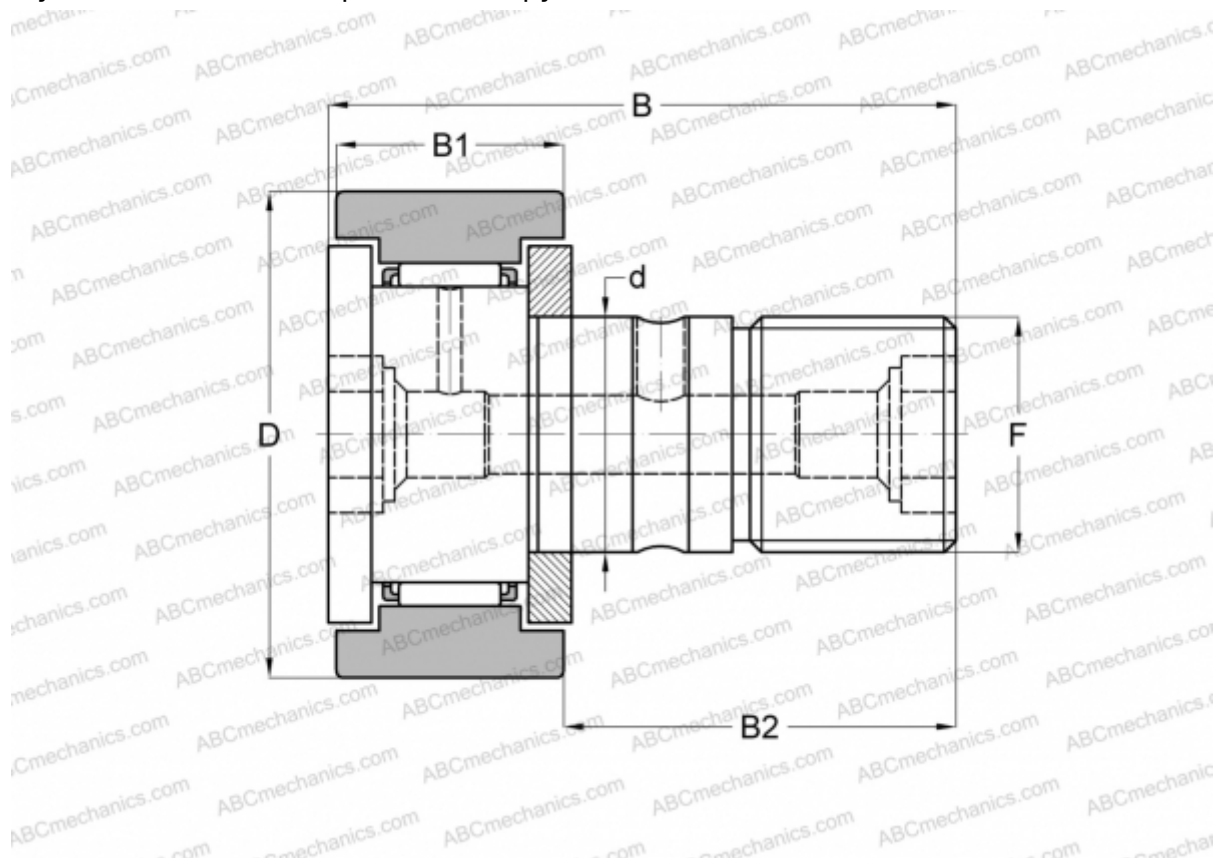

CR 8-1 ABC

Опорные ролики с цапфой

ТИП: Роликоподшипники, Опорные ролики с цапфой, С осевым центрированием, двусторонние щелевые уплотнения, цилиндрическое наружное кольцо, дюймовые

Технические характеристики

РАЗМЕРЫ, ММ

d	4,826
D	12,700
B	26,194
B1	10,319
B2	15,875
F	NO. 10-32

МАССА, КГ 0,010

ПРОИЗВОДИТЕЛЬ [ABC](#)

АНАЛОГИ

IKO	CR 8-1
INA	CFC 8-1