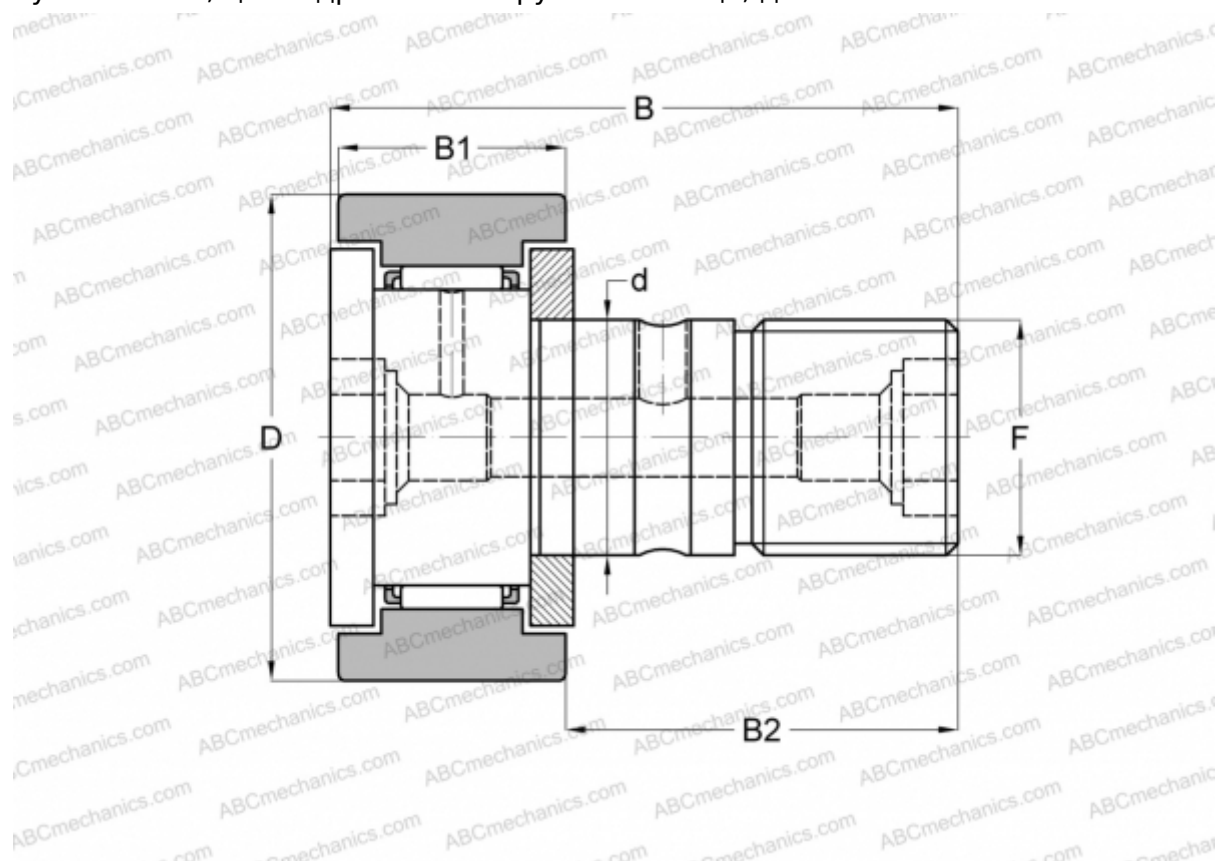

## CR 8-1 IKO

Опорные ролики с цапфой

ТИП: Роликоподшипники, Опорные ролики с цапфой, С осевым центрированием, двусторонние щелевые уплотнения, цилиндрическое наружное кольцо, дюймовые

#### РАЗМЕРЫ, ММ

d	4,826
D	12,700
B	26,194
B1	10,319
B2	15,875
F	NO. 10-32

**МАССА, КГ** 0,010

**ПРОИЗВОДИТЕЛЬ** [IKO](#)

#### РАСЧЕТНЫЕ ДАННЫЕ

Номинальная динамическая грузоподъёмность, C	2,520 кН
----------------------------------------------	----------