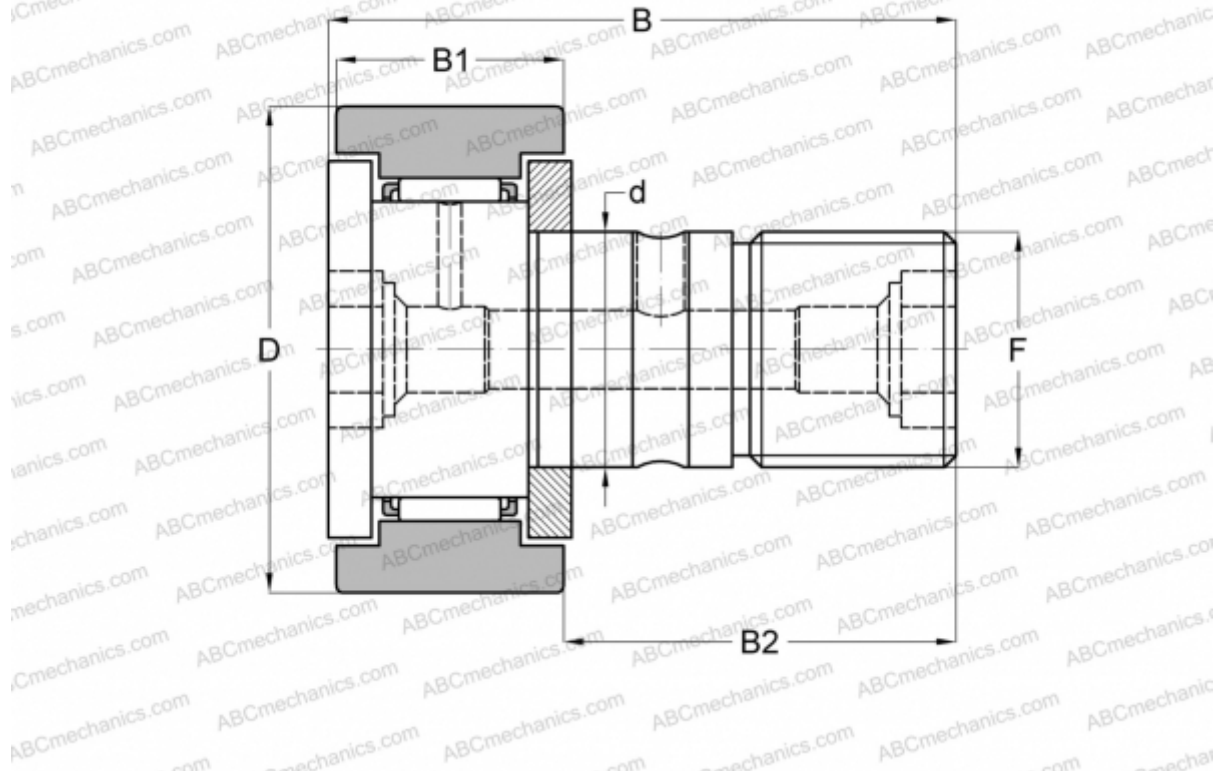

CFC 8-1 INA

Опорные ролики с цапфой

ТИП: Роликоподшипники, Опорные ролики с цапфой, С осевым центрированием, двусторонние щелевые уплотнения, цилиндрическое наружное кольцо, дюймовые

Технические характеристики

РАЗМЕРЫ, ММ

d	4,826
D	12,700
B	26,194
B1	10,319
B2	15,875
F	NO. 10-32

МАССА, КГ 0,010

ПРОИЗВОДИТЕЛЬ [INA](#)

АНАЛОГИ

ABC	CR 8-1
IKO	CR 8-1