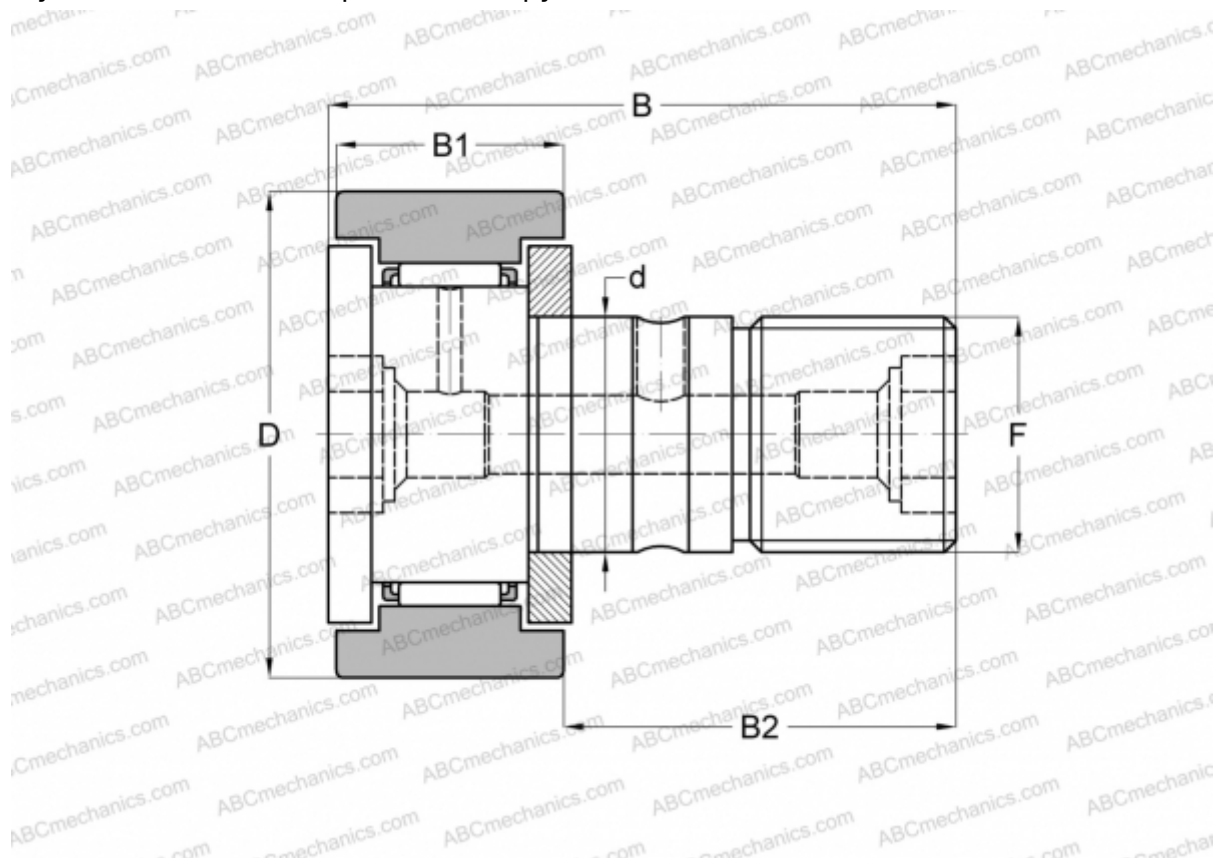

## CR 10 ABC

Опорные ролики с цапфой

ТИП: Роликоподшипники, Опорные ролики с цапфой, С осевым центрированием, двусторонние щелевые уплотнения, цилиндрическое наружное кольцо, дюймовые

### Технические характеристики

#### РАЗМЕРЫ, ММ

d	6,350
D	15,875
B	26,988
B1	11,112
B2	15,876
F	1/4-28

**МАССА, КГ** 0,019

**ПРОИЗВОДИТЕЛЬ** [ABC](#)