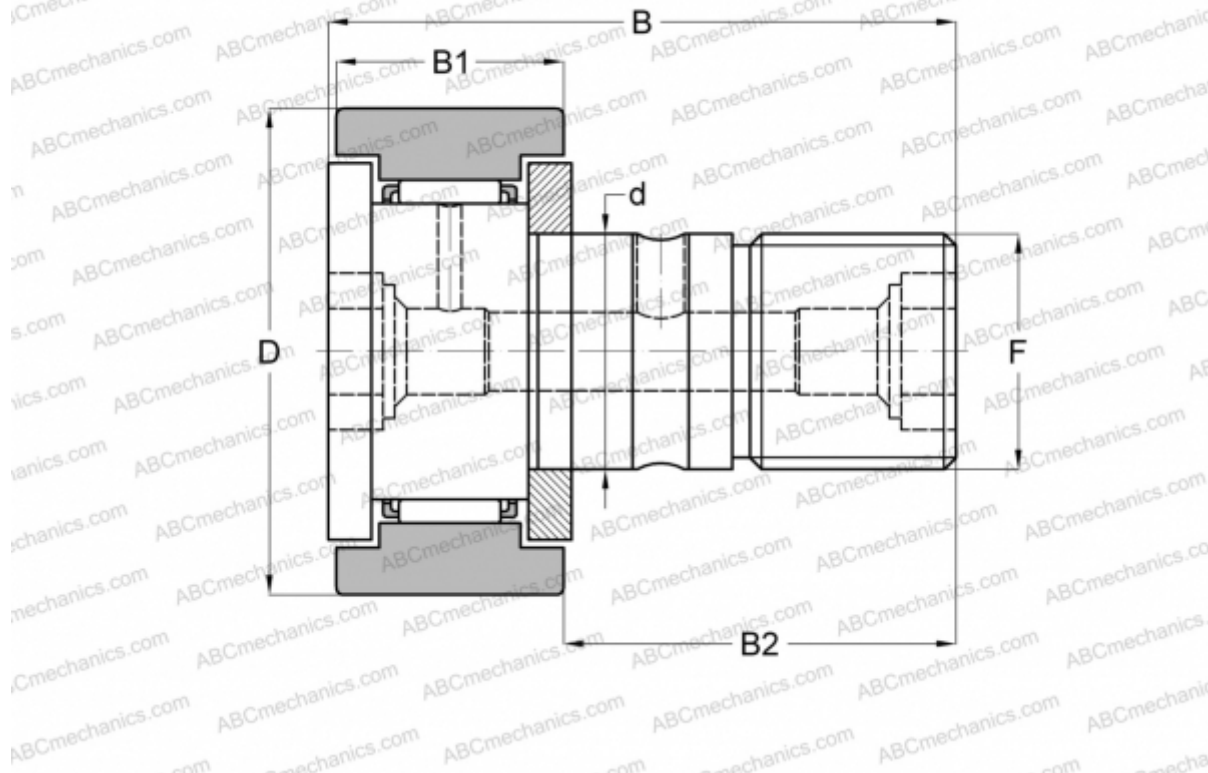

CR 10-1 ABC

Опорные ролики с цапфой

ТИП: Роликоподшипники, Опорные ролики с цапфой, С осевым центрированием, двусторонние щелевые уплотнения, цилиндрическое наружное кольцо, дюймовые

Технические характеристики

РАЗМЕРЫ, ММ

d	6,350
D	15,875
B	30,956
B1	11,906
B2	19,050
F	1/4-28

МАССА, КГ 0,021

ПРОИЗВОДИТЕЛЬ [ABC](#)

АНАЛОГИ

IKO	CR 10-1
INA	CFC10-1