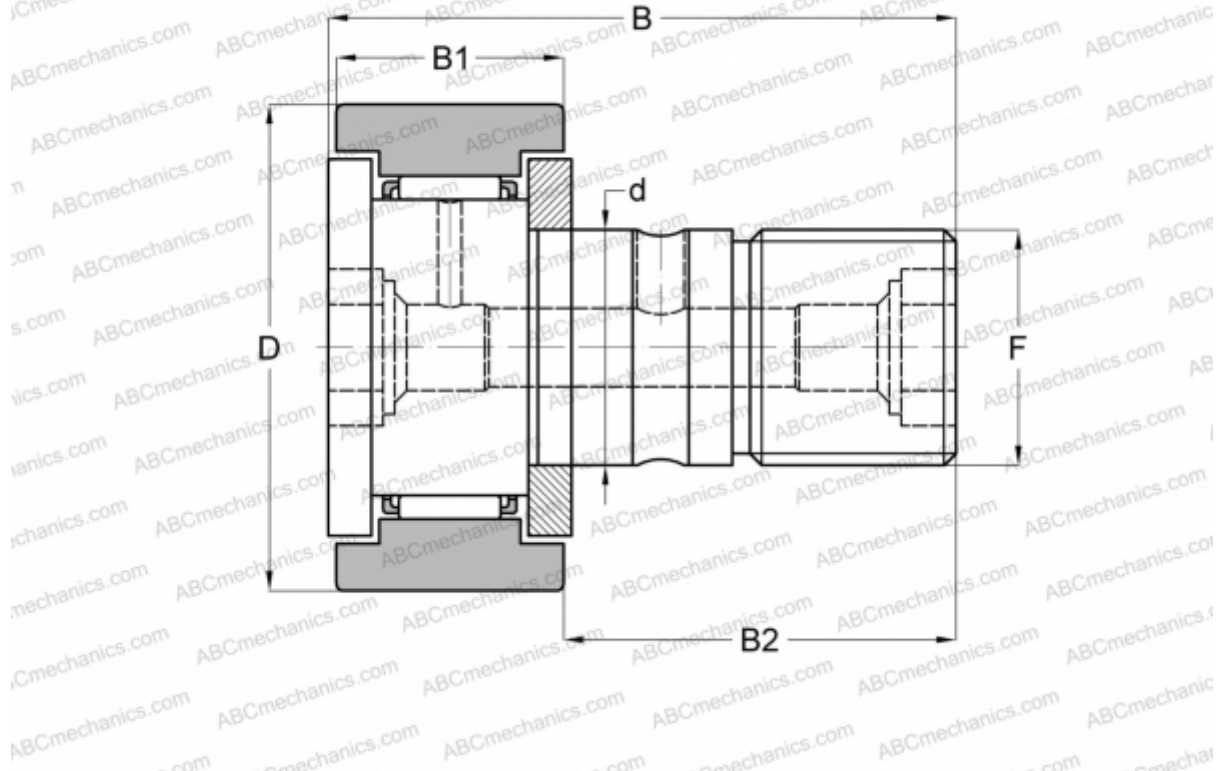

## CFC10-1 INA

Опорные ролики с цапфой

ТИП: Роликоподшипники, Опорные ролики с цапфой, С осевым центрированием, двусторонние щелевые уплотнения, цилиндрическое наружное кольцо, дюймовые

### Технические характеристики

#### РАЗМЕРЫ, ММ

d	6,350
D	15,875
B	30,956
B1	11,906
B2	19,050
F	1/4-28

**МАССА, КГ** 0,021

**ПРОИЗВОДИТЕЛЬ** [INA](#)