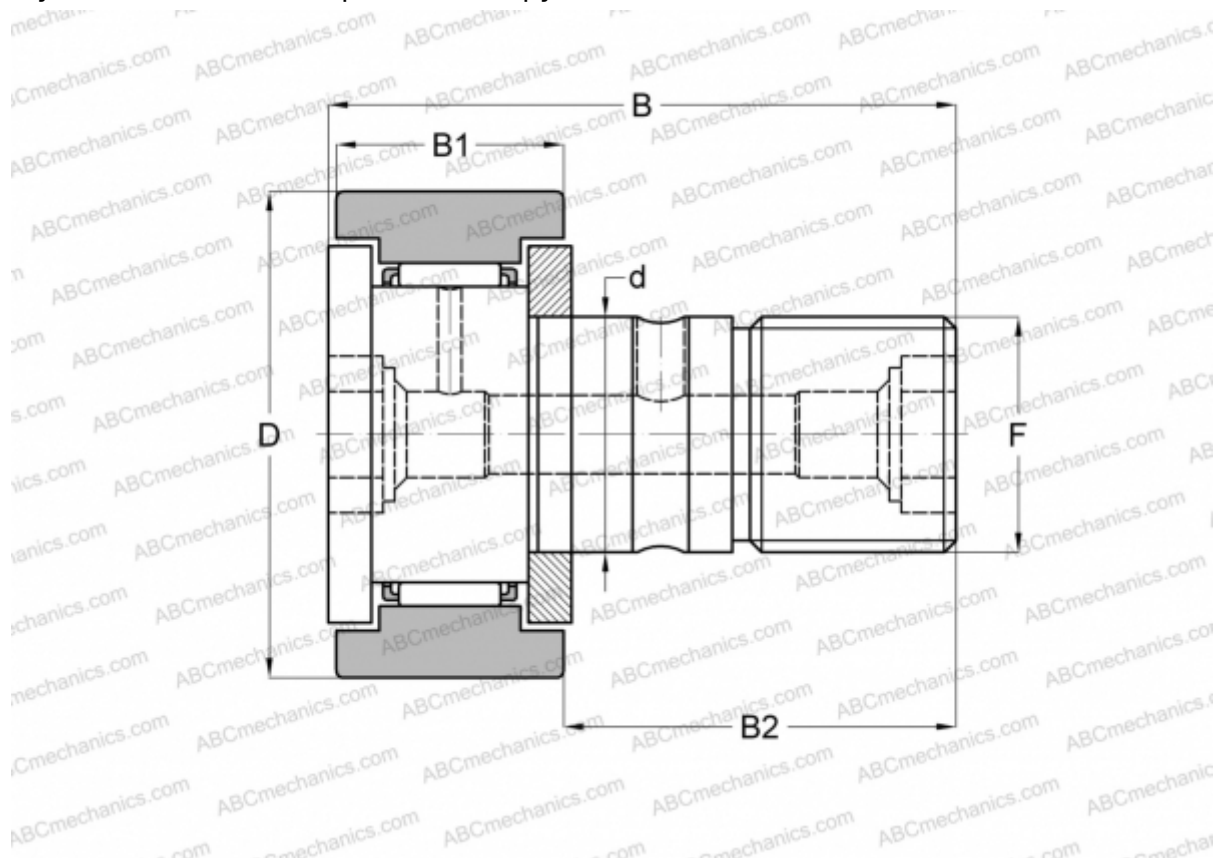

CR 12 ABC

Опорные ролики с цапфой

ТИП: Роликоподшипники, Опорные ролики с цапфой, С осевым центрированием, двусторонние щелевые уплотнения, цилиндрическое наружное кольцо, дюймовые

Технические характеристики

РАЗМЕРЫ, ММ

d	9,525
D	19,050
B	35,719
B1	13,494
B2	22,225
F	3/8-24

МАССА, КГ 0,035

ПРОИЗВОДИТЕЛЬ [ABC](#)

АНАЛОГИ

IKO	CR 12
INA	CFC 12