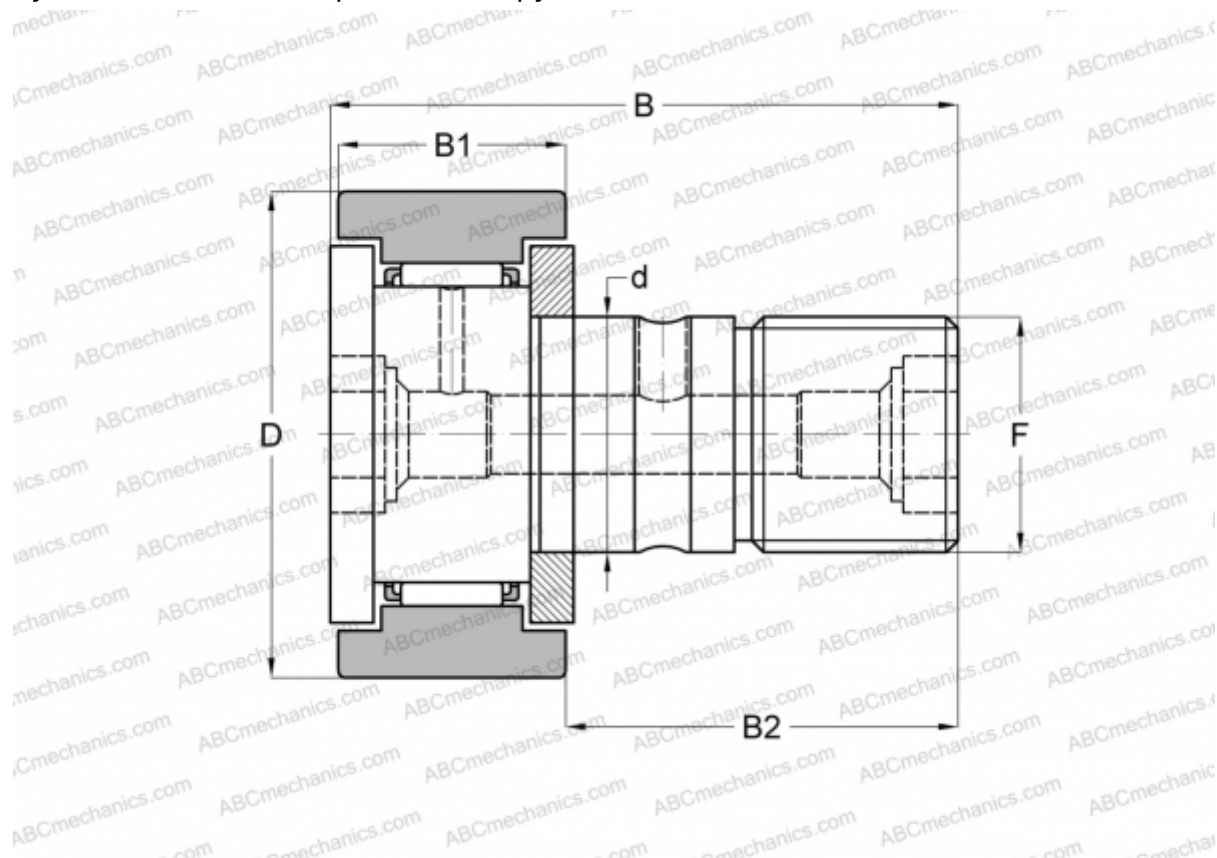

## CR 12 IKO

Опорные ролики с цапфой

ТИП: Роликоподшипники, Опорные ролики с цапфой, С осевым центрированием, двусторонние щелевые уплотнения, цилиндрическое наружное кольцо, дюймовые

#### РАЗМЕРЫ, ММ

d	9,525
D	19,050
B	35,719
B1	13,494
B2	22,225
F	3/8-24

**МАССА, КГ** 0,035

**ПРОИЗВОДИТЕЛЬ** [IKO](#)

#### РАСЧЕТНЫЕ ДАННЫЕ

Номинальная динамическая грузоподъёмность, C	4,420 кН
--	----------