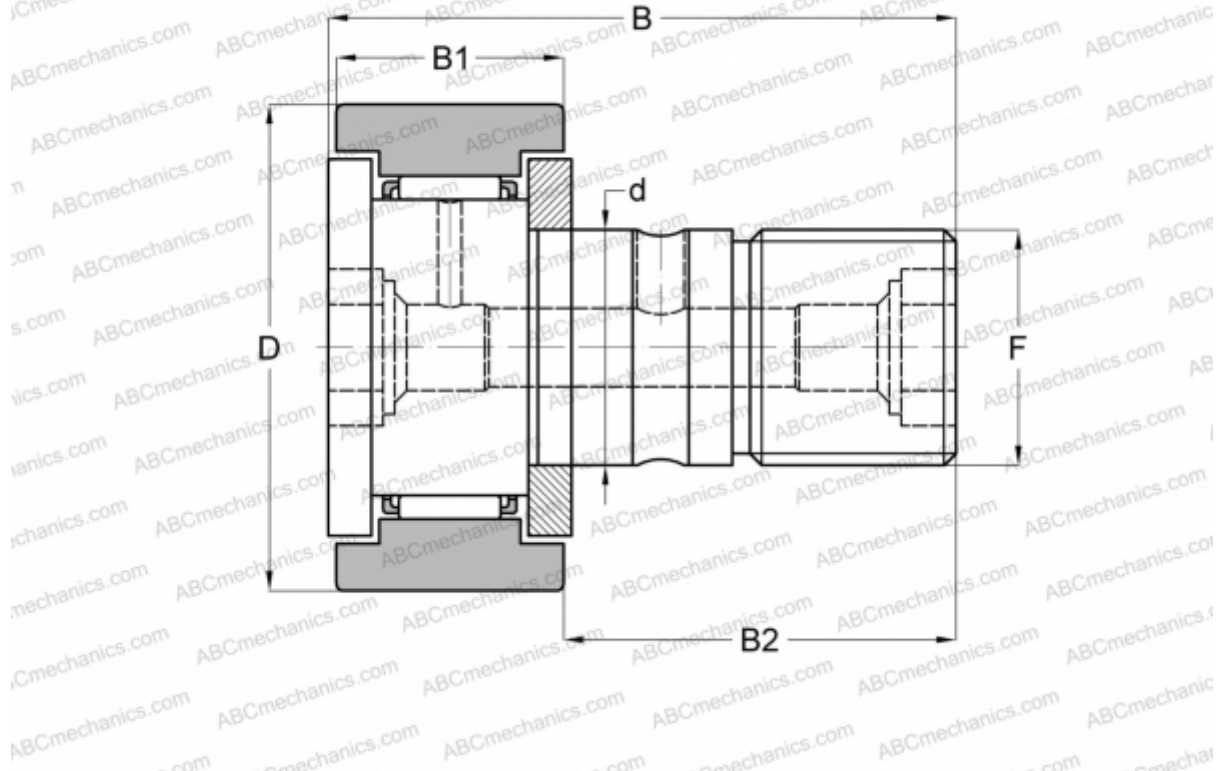

CFC 12 INA

Опорные ролики с цапфой

ТИП: Роликоподшипники, Опорные ролики с цапфой, С осевым центрированием, двусторонние щелевые уплотнения, цилиндрическое наружное кольцо, дюймовые

Технические характеристики

РАЗМЕРЫ, ММ

d	9,525
D	19,050
B	35,719
B1	13,494
B2	22,225
F	3/8-24

МАССА, КГ 0,035

ПРОИЗВОДИТЕЛЬ [INA](#)

АНАЛОГИ

ABC	CR 12
IKO	CR 12