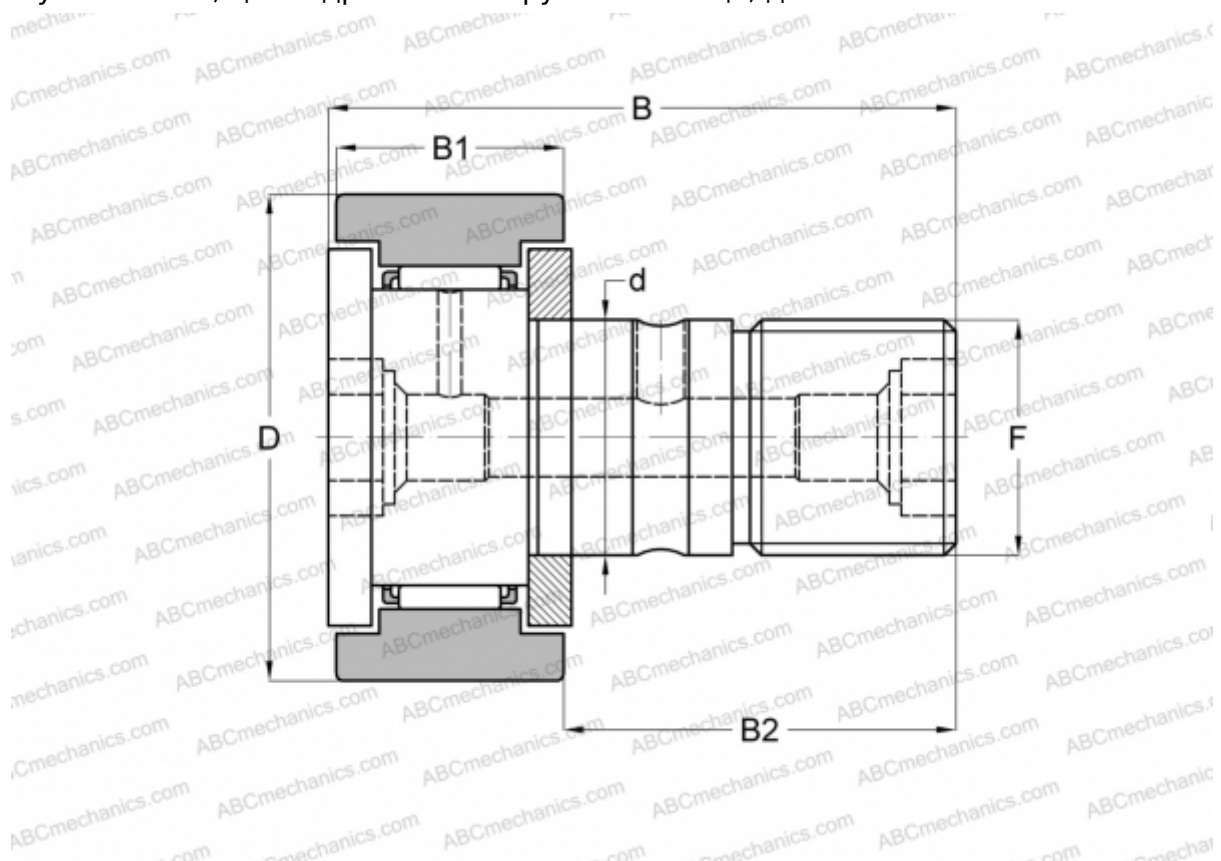

CR 14 ABC

Опорные ролики с цапфой

ТИП: Роликоподшипники, Опорные ролики с цапфой, С осевым центрированием, двусторонние щелевые уплотнения, цилиндрическое наружное кольцо, дюймовые

Технические характеристики

РАЗМЕРЫ, ММ

| | |
|----|--------|
| d | 9,525 |
| D | 22,225 |
| B | 35,719 |
| B1 | 13,494 |
| B2 | 22,225 |
| F | 3/8-24 |

МАССА, КГ 0,046

ПРОИЗВОДИТЕЛЬ [ABC](#)

АНАЛОГИ

| | |
|-----|------------------------|
| IKO | CR 14 |
| INA | CFC 14 |