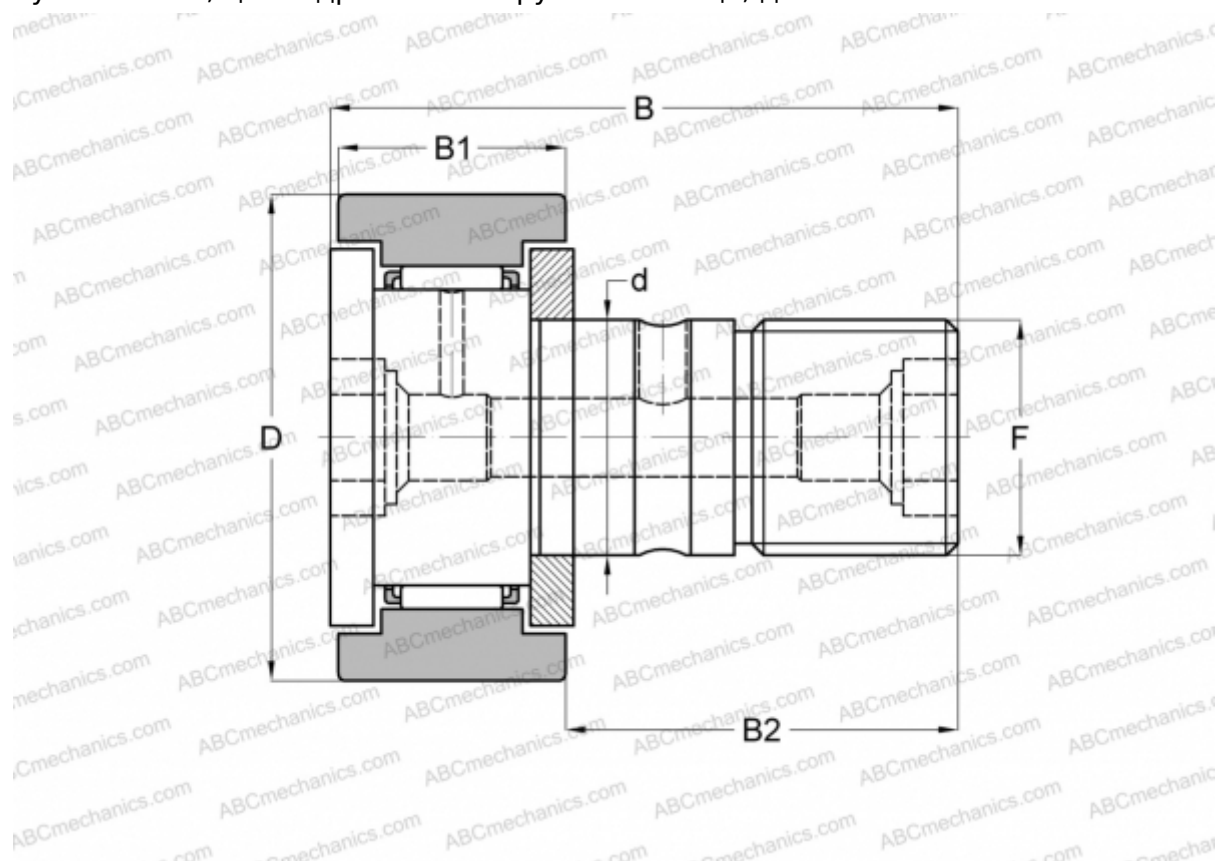

CR 14 IKO

Опорные ролики с цапфой

ТИП: Роликоподшипники, Опорные ролики с цапфой, С осевым центрированием, двусторонние щелевые уплотнения, цилиндрическое наружное кольцо, дюймовые

Технические характеристики

РАЗМЕРЫ, ММ

d	9,525
D	22,225
B	35,719
B1	13,494
B2	22,225
F	3/8-24

МАССА, КГ 0,046

ПРОИЗВОДИТЕЛЬ [IKO](#)

АНАЛОГИ

ABC	CR 14
INA	CFC 14

РАСЧЕТНЫЕ ДАННЫЕ

Номинальная динамическая грузоподъёмность, C	4,790 кН
--	----------

РАСЧЕТНЫЕ ДАННЫЕ

Номинальная статическая грузоподъёмность, Co	5,810 кН
--	----------