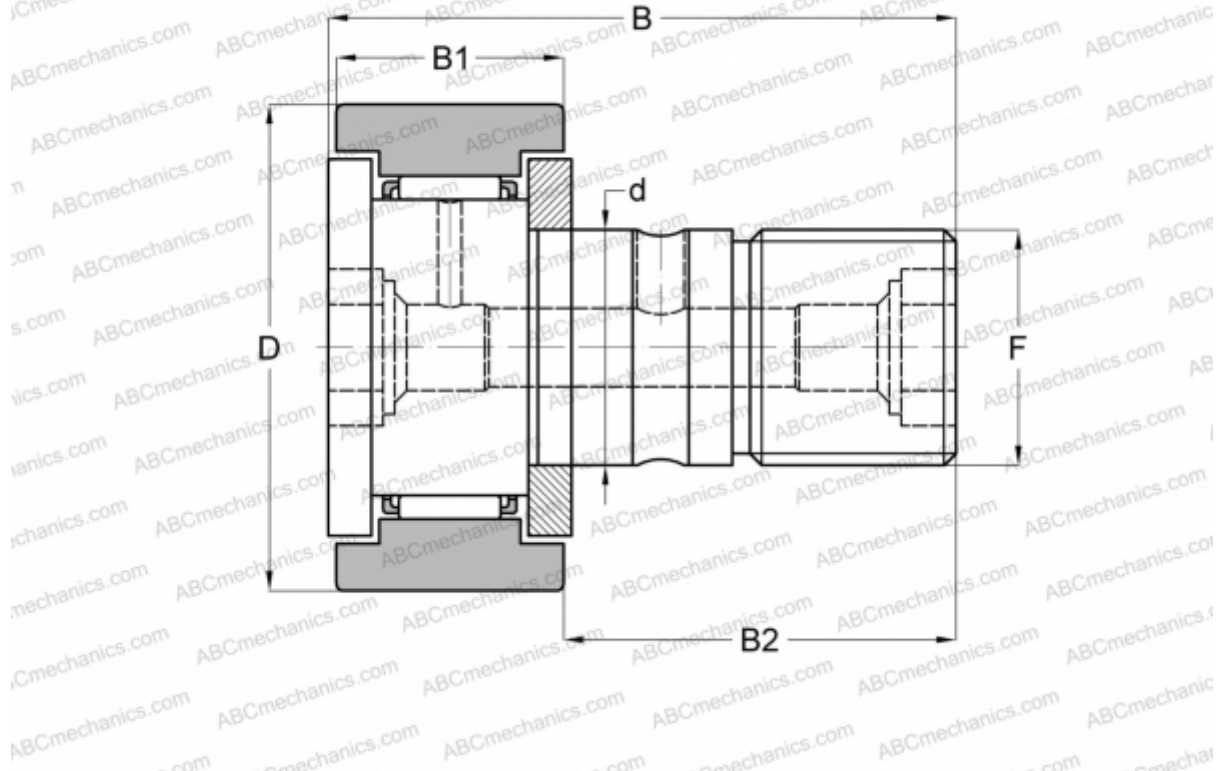

CFC 14 INA

Опорные ролики с цапфой

ТИП: Роликоподшипники, Опорные ролики с цапфой, С осевым центрированием, двусторонние щелевые уплотнения, цилиндрическое наружное кольцо, дюймовые

Технические характеристики

РАЗМЕРЫ, ММ

d	9,525
D	22,225
B	35,719
B1	13,494
B2	22,225
F	3/8-24

МАССА, КГ 0,046

ПРОИЗВОДИТЕЛЬ [INA](#)

АНАЛОГИ

ABC	CR 14
IKO	CR 14