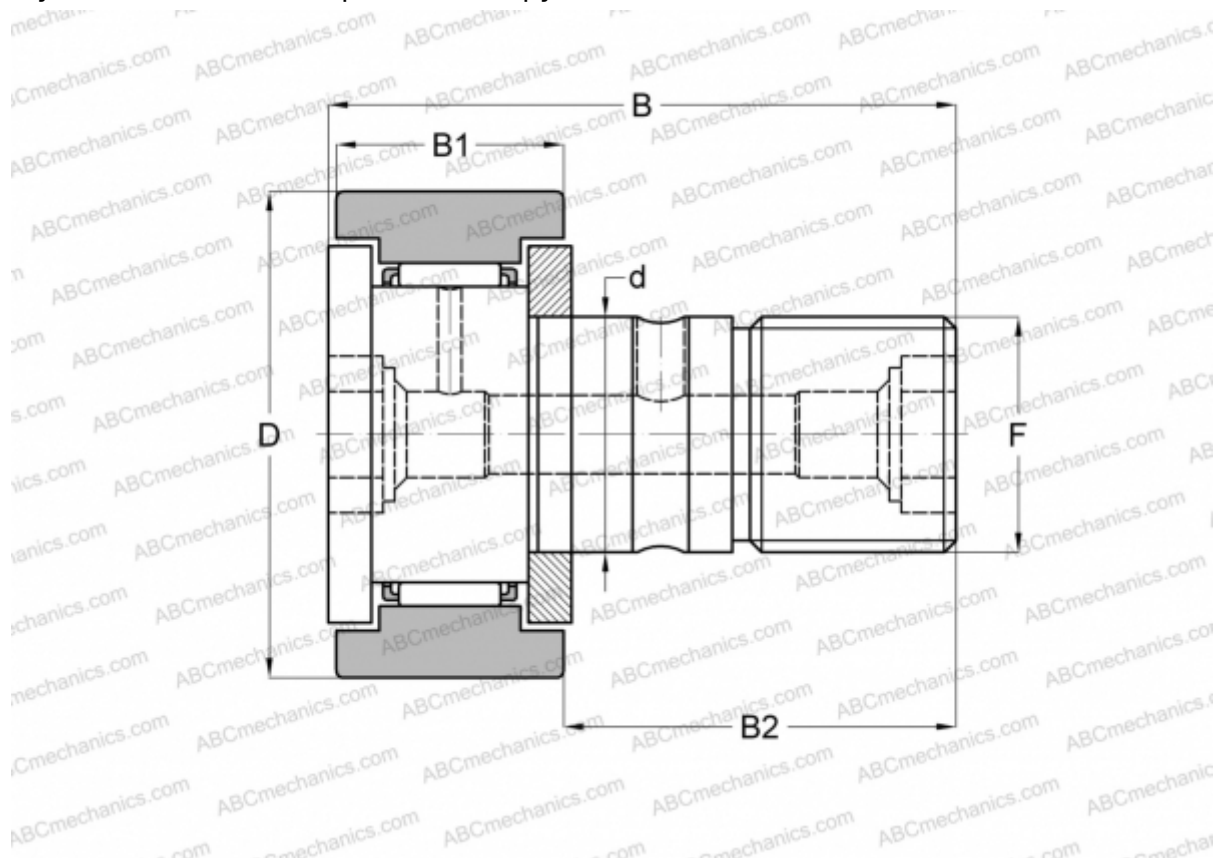

CR 16 ABC

Опорные ролики с цапфой

ТИП: Роликоподшипники, Опорные ролики с цапфой, С осевым центрированием, двусторонние щелевые уплотнения, цилиндрическое наружное кольцо, дюймовые

Технические характеристики

РАЗМЕРЫ, ММ

d	11,112
D	25,400
B	42,069
B1	16,669
B2	25,400
F	7/16-20

МАССА, КГ 0,073

ПРОИЗВОДИТЕЛЬ [ABC](#)

АНАЛОГИ

IKO	CR 16
INA	CFC 16