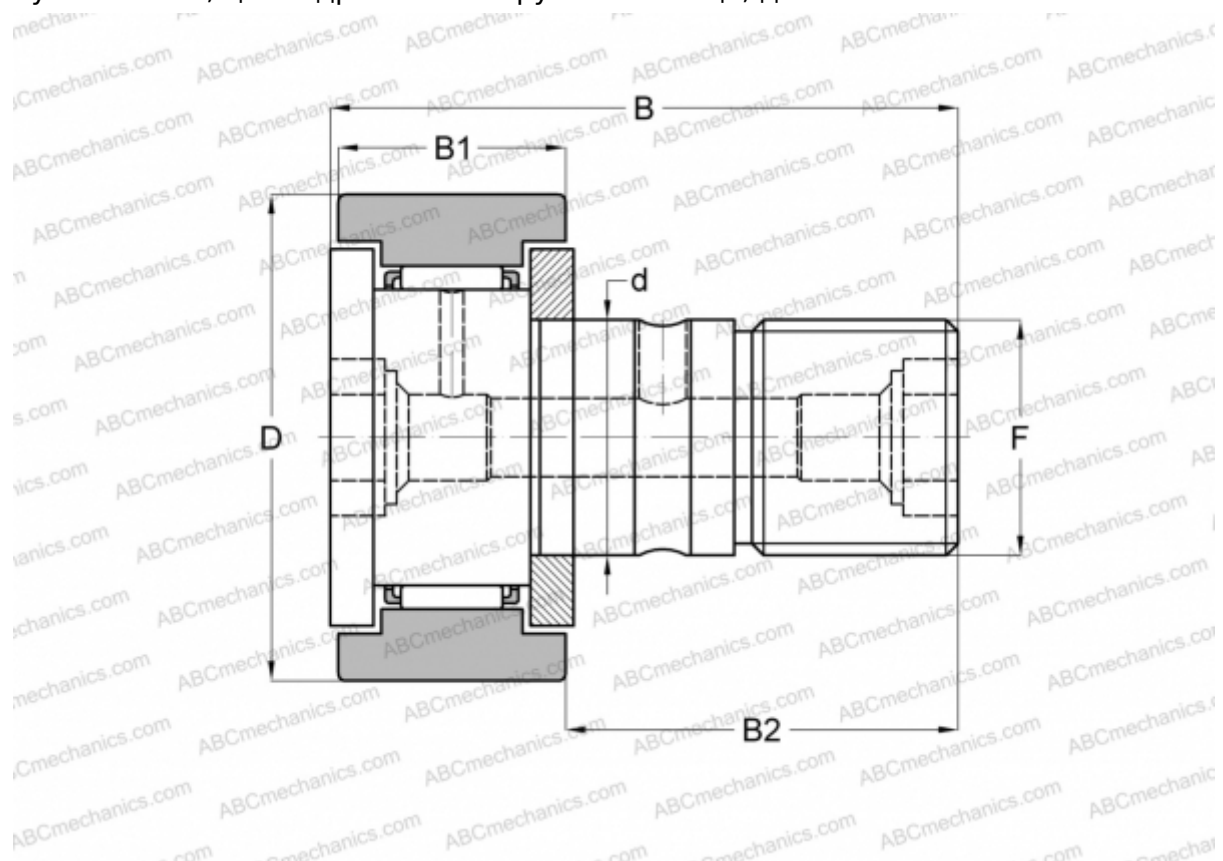

## CR 16 IKO

Опорные ролики с цапфой

ТИП: Роликоподшипники, Опорные ролики с цапфой, С осевым центрированием, двусторонние щелевые уплотнения, цилиндрическое наружное кольцо, дюймовые

#### РАЗМЕРЫ, ММ

d	11,112
D	25,400
B	42,069
B1	16,669
B2	25,400
F	7/16-20

**МАССА, КГ** 0,073

**ПРОИЗВОДИТЕЛЬ** [IKO](#)

#### РАСЧЕТНЫЕ ДАННЫЕ

Номинальная динамическая грузоподъёмность, C	8,810 кН
--	----------