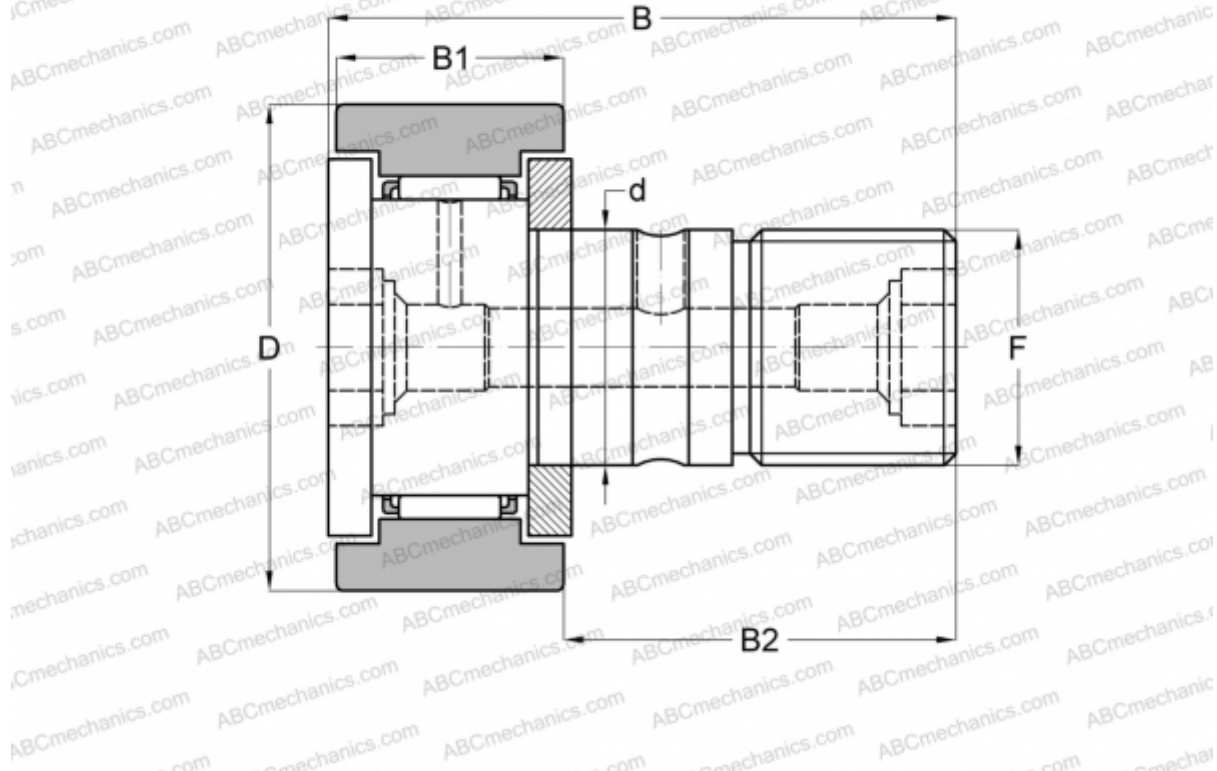

CFC 16 INA

Опорные ролики с цапфой

ТИП: Роликоподшипники, Опорные ролики с цапфой, С осевым центрированием, двусторонние щелевые уплотнения, цилиндрическое наружное кольцо, дюймовые

Технические характеристики

РАЗМЕРЫ, ММ

d	11,112
D	25,400
B	42,069
B1	16,669
B2	25,400
F	7/16-20

МАССА, КГ 0,073

ПРОИЗВОДИТЕЛЬ [INA](#)

АНАЛОГИ

ABC	CR 16
IKO	CR 16