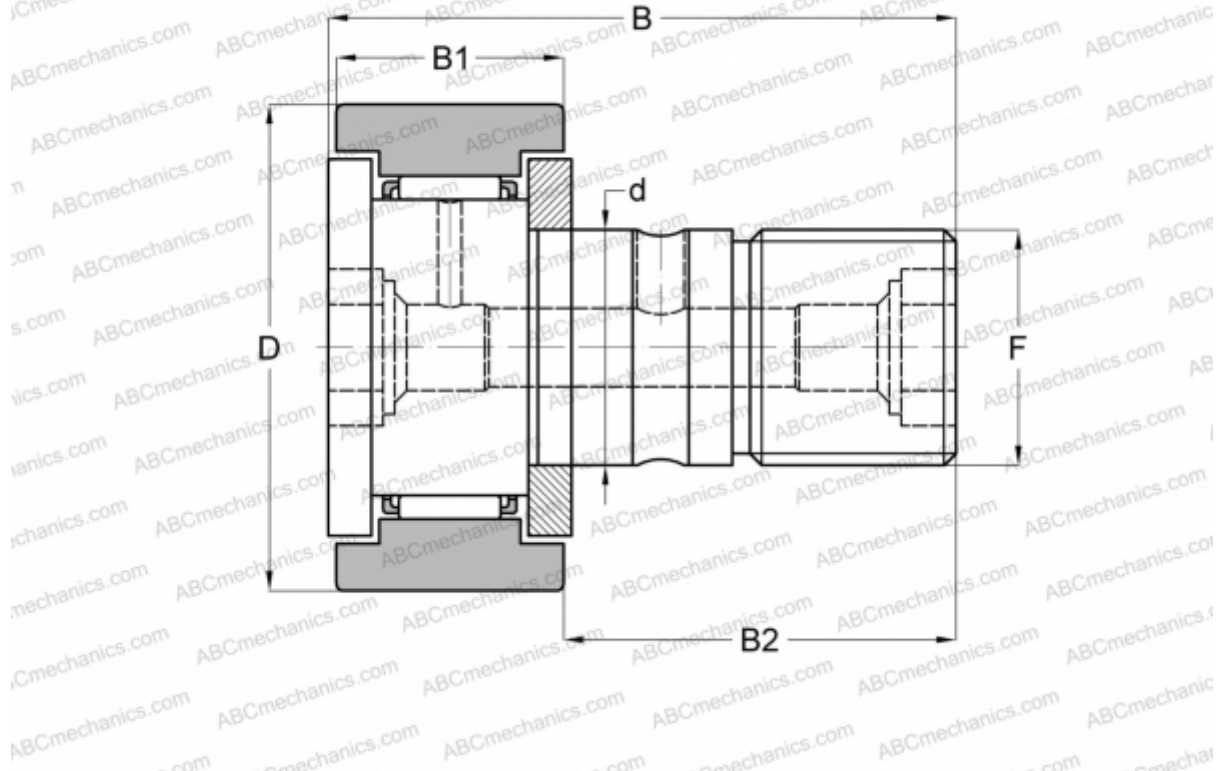

CR 18 ABC

Опорные ролики с цапфой

ТИП: Роликоподшипники, Опорные ролики с цапфой, С осевым центрированием, двусторонние щелевые уплотнения, цилиндрическое наружное кольцо, дюймовые

Технические характеристики

РАЗМЕРЫ, ММ

d	11,112
D	28,575
B	42,069
B1	16,669
B2	25,400
F	7/16-20

МАССА, КГ 0,088

ПРОИЗВОДИТЕЛЬ [ABC](#)

АНАЛОГИ

IKO	CR 18
INA	CFC 18