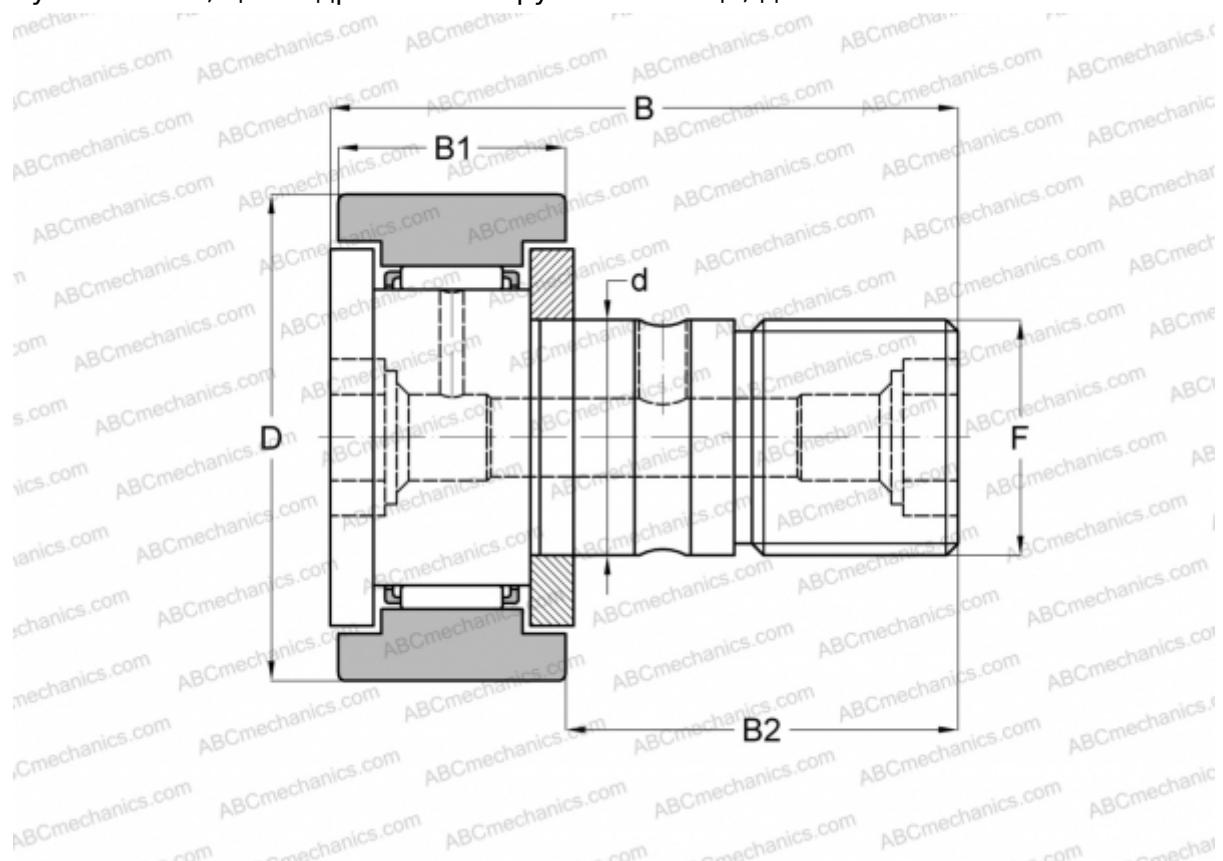

## CR 18 IKO

Опорные ролики с цапфой

ТИП: Роликоподшипники, Опорные ролики с цапфой, С осевым центрированием, двусторонние щелевые уплотнения, цилиндрическое наружное кольцо, дюймовые

#### РАЗМЕРЫ, ММ

d	11,112
D	28,575
B	42,069
B1	16,669
B2	25,400
F	7/16-20

**МАССА, КГ** 0,088

**ПРОИЗВОДИТЕЛЬ** [IKO](#)

#### РАСЧЕТНЫЕ ДАННЫЕ

Номинальная динамическая грузоподъёмность, C	9,180 кН
--	----------