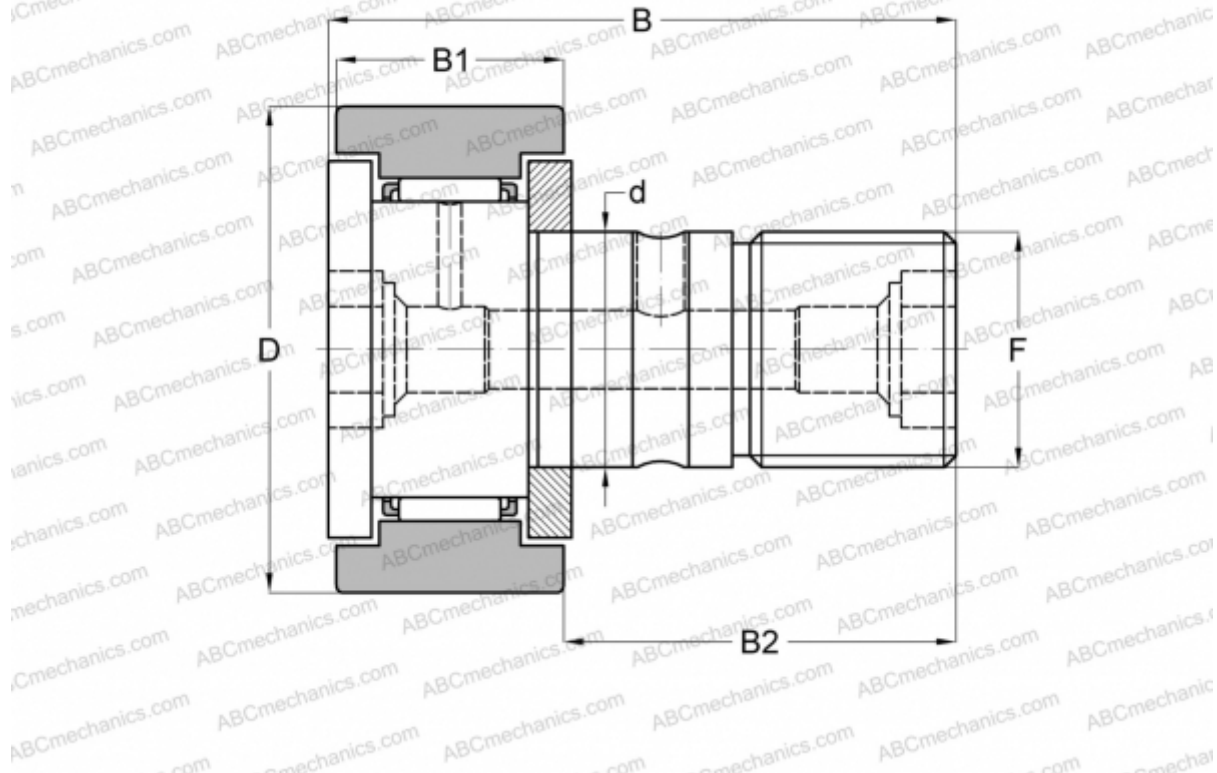

## CFC 18 INA

Опорные ролики с цапфой

ТИП: Роликоподшипники, Опорные ролики с цапфой, С осевым центрированием, двусторонние щелевые уплотнения, цилиндрическое наружное кольцо, дюймовые

### Технические характеристики

#### РАЗМЕРЫ, ММ

d	11,112
D	28,575
B	42,069
B1	16,669
B2	25,400
F	7/16-20

**МАССА, КГ** 0,088

**ПРОИЗВОДИТЕЛЬ** [INA](#)