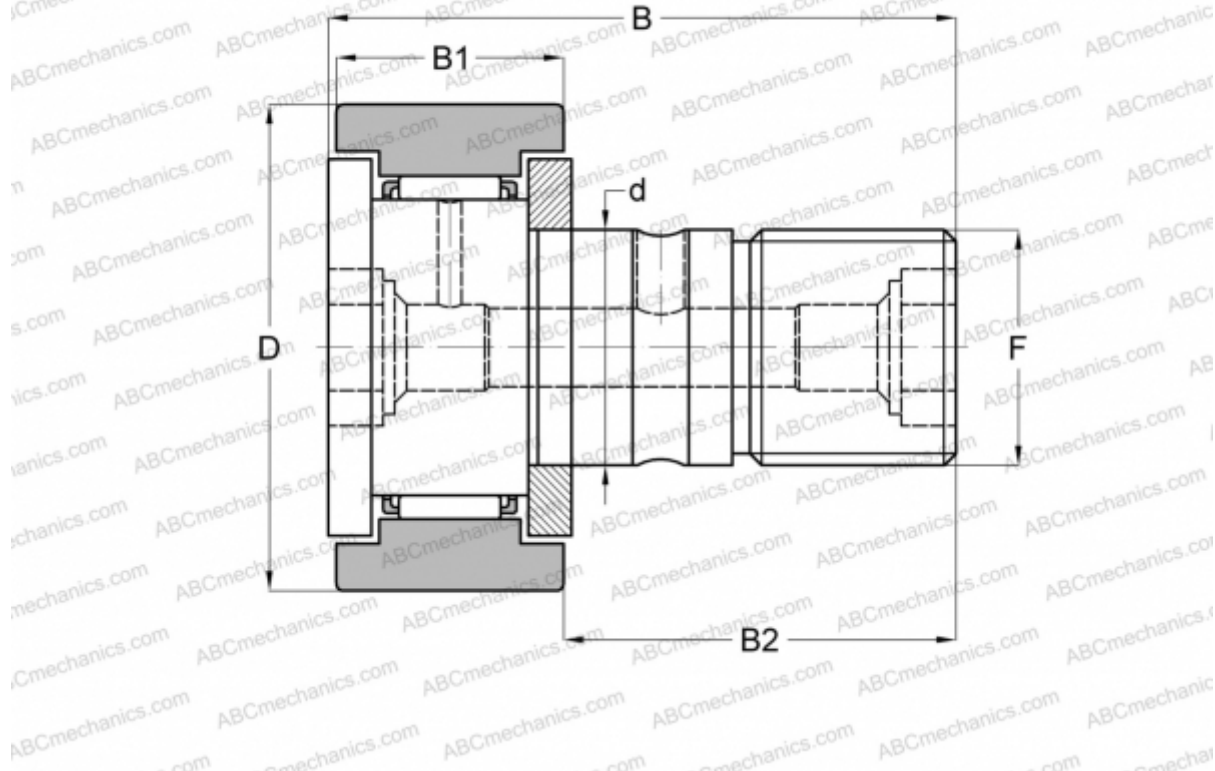

## CR 20 ABC

Опорные ролики с цапфой

ТИП: Роликоподшипники, Опорные ролики с цапфой, С осевым центрированием, двусторонние щелевые уплотнения, цилиндрическое наружное кольцо, дюймовые

### Технические характеристики

#### РАЗМЕРЫ, ММ

d	12,700
D	31,750
B	51,594
B1	19,844
B2	31,750
F	1/2-20

**МАССА, КГ** 0,132

**ПРОИЗВОДИТЕЛЬ** [ABC](#)