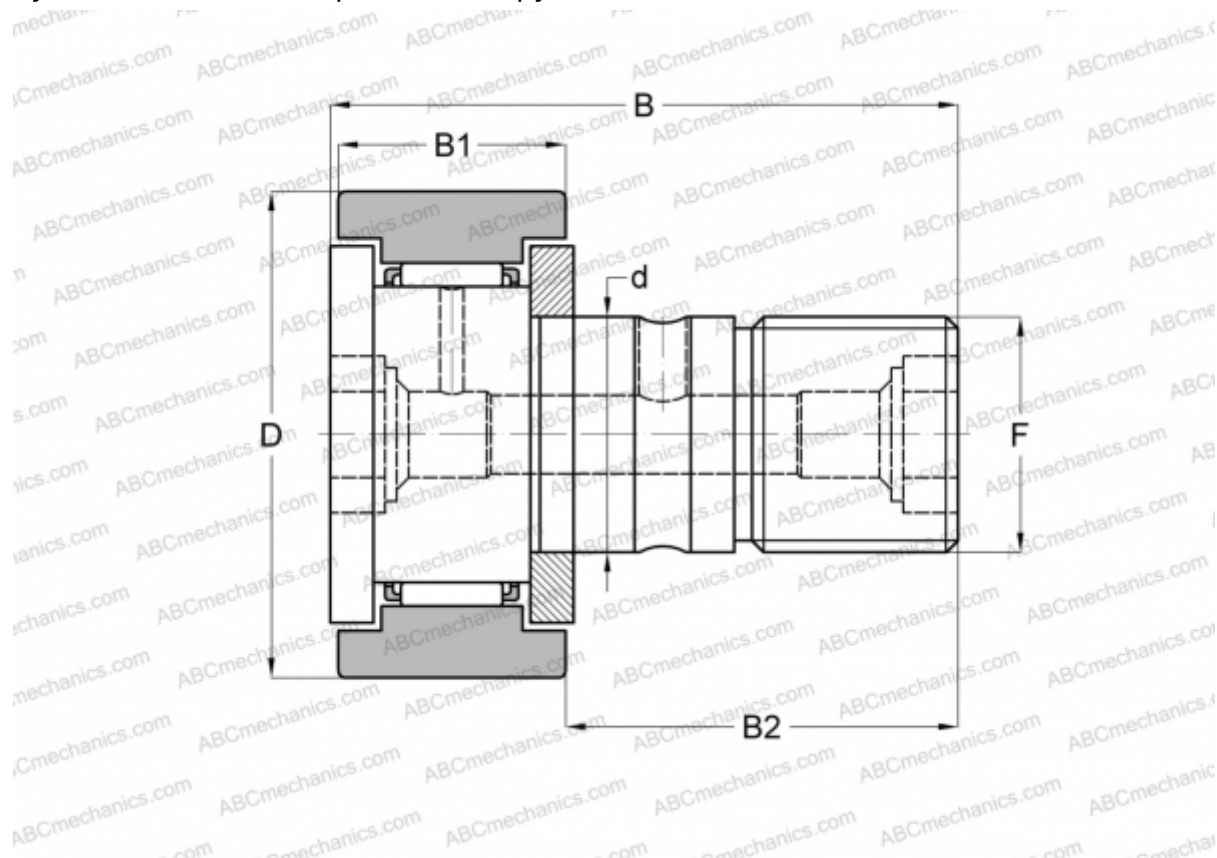

CR 20 IKO

Опорные ролики с цапфой

ТИП: Роликоподшипники, Опорные ролики с цапфой, С осевым центрированием, двусторонние щелевые уплотнения, цилиндрическое наружное кольцо, дюймовые

Технические характеристики

РАЗМЕРЫ, ММ

d	12,700
D	31,750
B	51,594
B1	19,844
B2	31,750
F	1/2-20

МАССА, КГ 0,132

ПРОИЗВОДИТЕЛЬ [IKO](#)

АНАЛОГИ

ABC	CR 20
INA	CFC 20

РАСЧЕТНЫЕ ДАННЫЕ

Номинальная динамическая грузоподъёмность, C	14,200 кН
--	-----------

РАСЧЕТНЫЕ ДАННЫЕ

Номинальная статическая грузоподъёмность, Co	16,000 кН
--	-----------