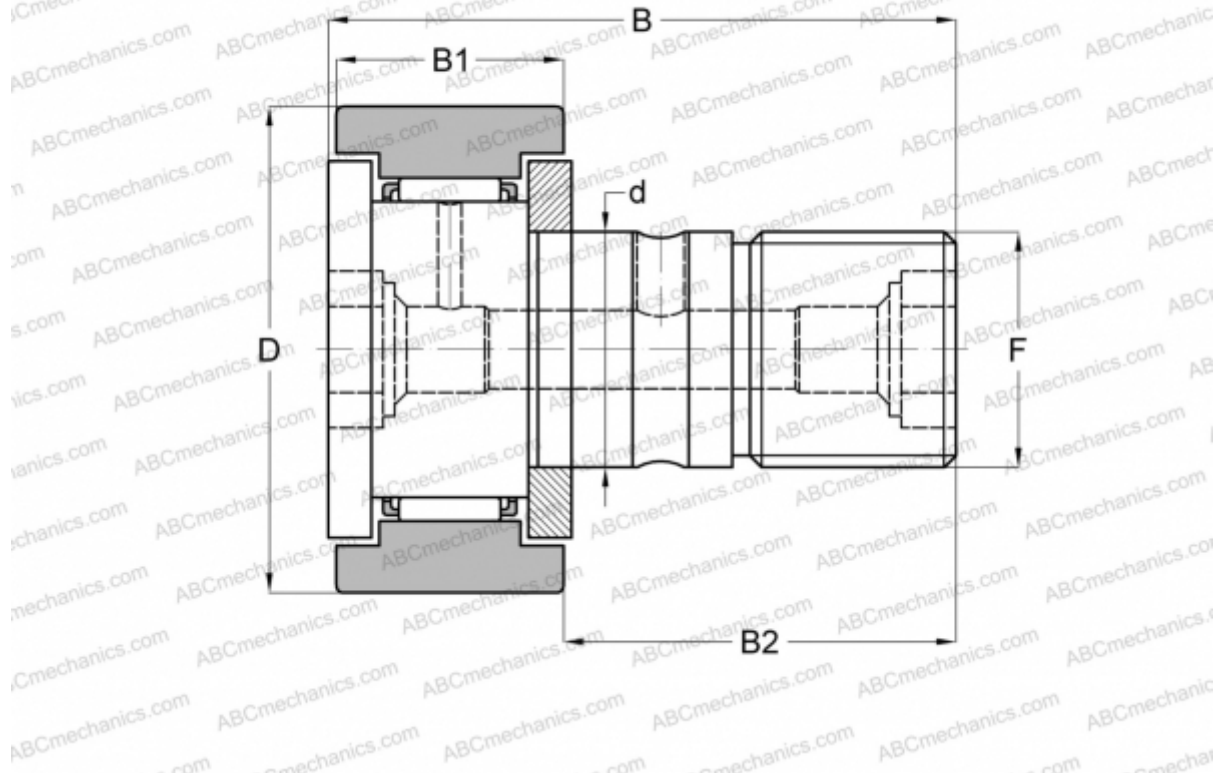

CFC 20 INA

Опорные ролики с цапфой

ТИП: Роликоподшипники, Опорные ролики с цапфой, С осевым центрированием, двусторонние щелевые уплотнения, цилиндрическое наружное кольцо, дюймовые

Технические характеристики

РАЗМЕРЫ, ММ

d	12,700
D	31,750
B	51,594
B1	19,844
B2	31,750
F	1/2-20

МАССА, КГ 0,132

ПРОИЗВОДИТЕЛЬ [INA](#)

АНАЛОГИ

ABC	CR 20
IKO	CR 20