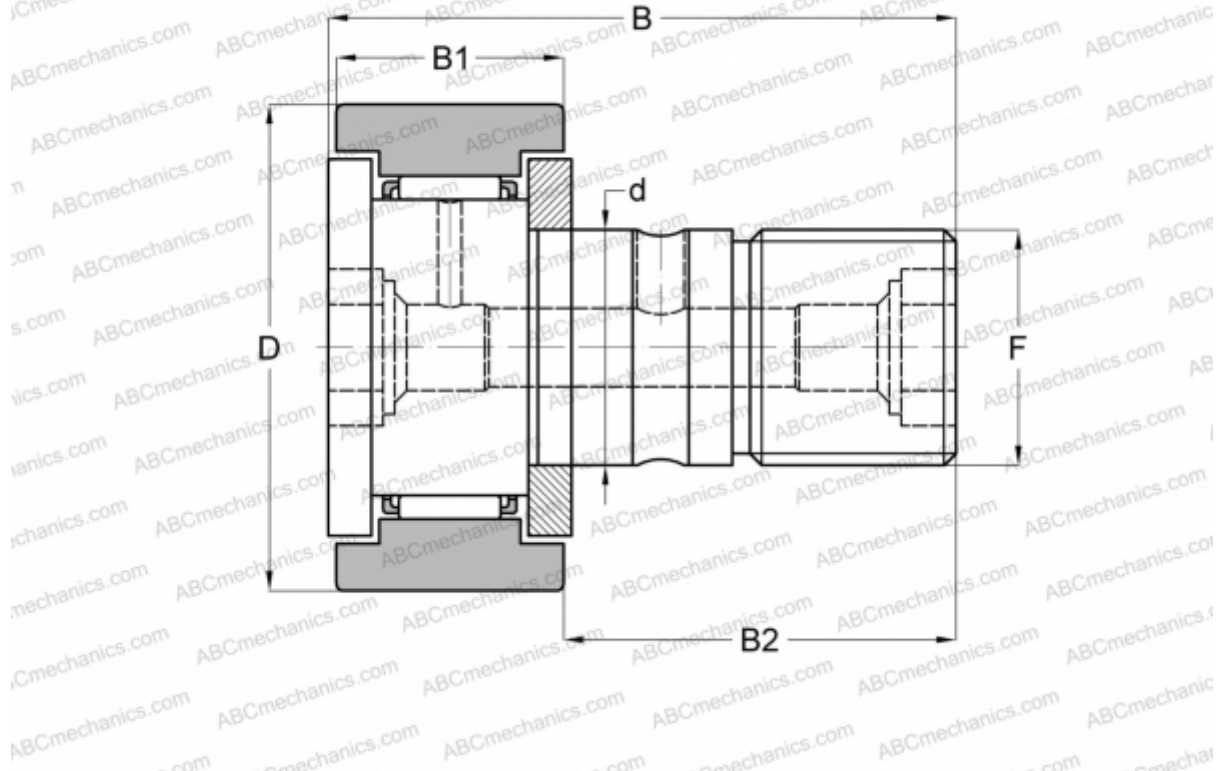

CR 22 ABC

Опорные ролики с цапфой

ТИП: Роликоподшипники, Опорные ролики с цапфой, С осевым центрированием, двусторонние щелевые уплотнения, цилиндрическое наружное кольцо, дюймовые

Технические характеристики

РАЗМЕРЫ, ММ

d	12,700
D	34,925
B	51,594
B1	19,844
B2	31,750
F	1/2-20

МАССА, КГ 0,157

ПРОИЗВОДИТЕЛЬ [ABC](#)

АНАЛОГИ

IKO	CR 22
INA	CFC 22