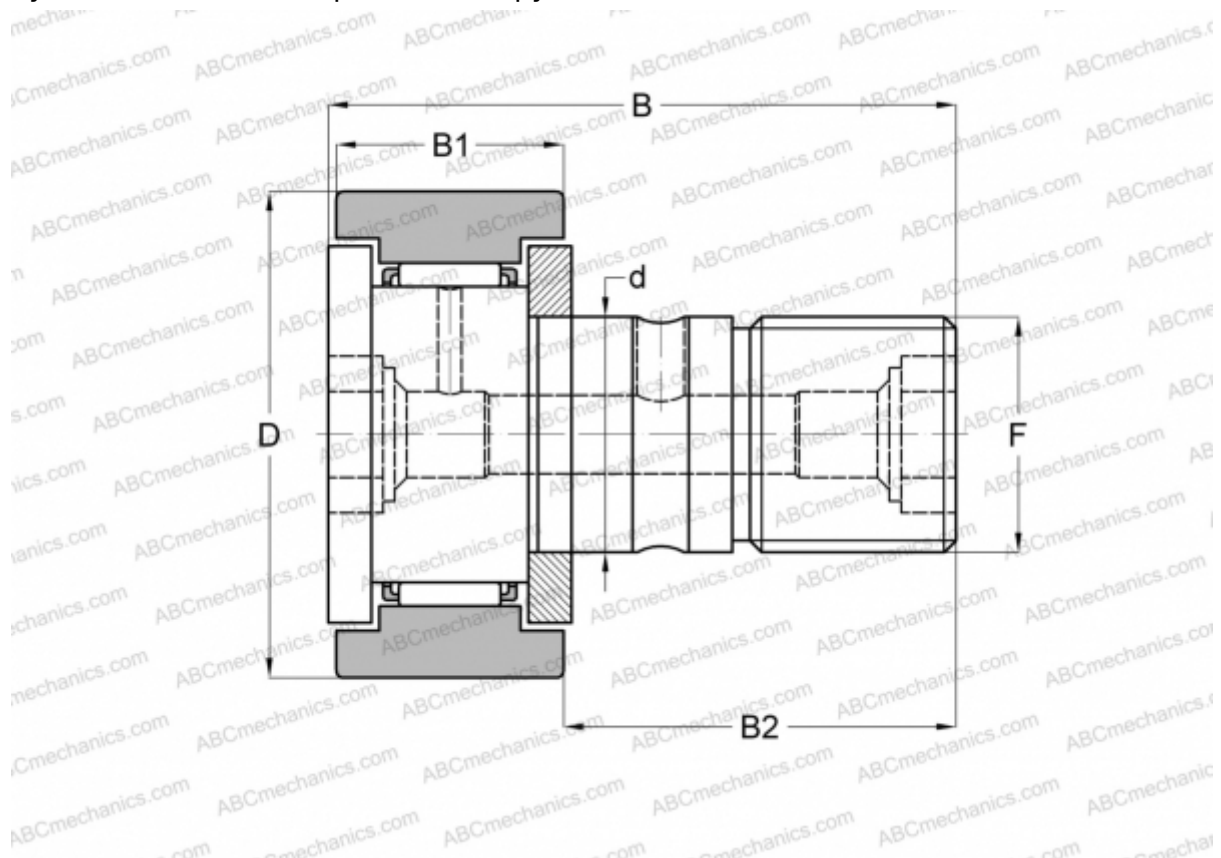

CR 22 IKO

Опорные ролики с цапфой

ТИП: Роликоподшипники, Опорные ролики с цапфой, С осевым центрированием, двусторонние щелевые уплотнения, цилиндрическое наружное кольцо, дюймовые

Технические характеристики

РАЗМЕРЫ, ММ

d	12,700
D	34,925
B	51,594
B1	19,844
B2	31,750
F	1/2-20

МАССА, КГ 0,157

ПРОИЗВОДИТЕЛЬ [IKO](#)

АНАЛОГИ

ABC	CR 22
INA	CFC 22

РАСЧЕТНЫЕ ДАННЫЕ

Номинальная динамическая грузоподъёмность, C	14,200 кН
--	-----------

РАСЧЕТНЫЕ ДАННЫЕ

Номинальная статическая грузоподъёмность, Co	16,000 кН
--	-----------