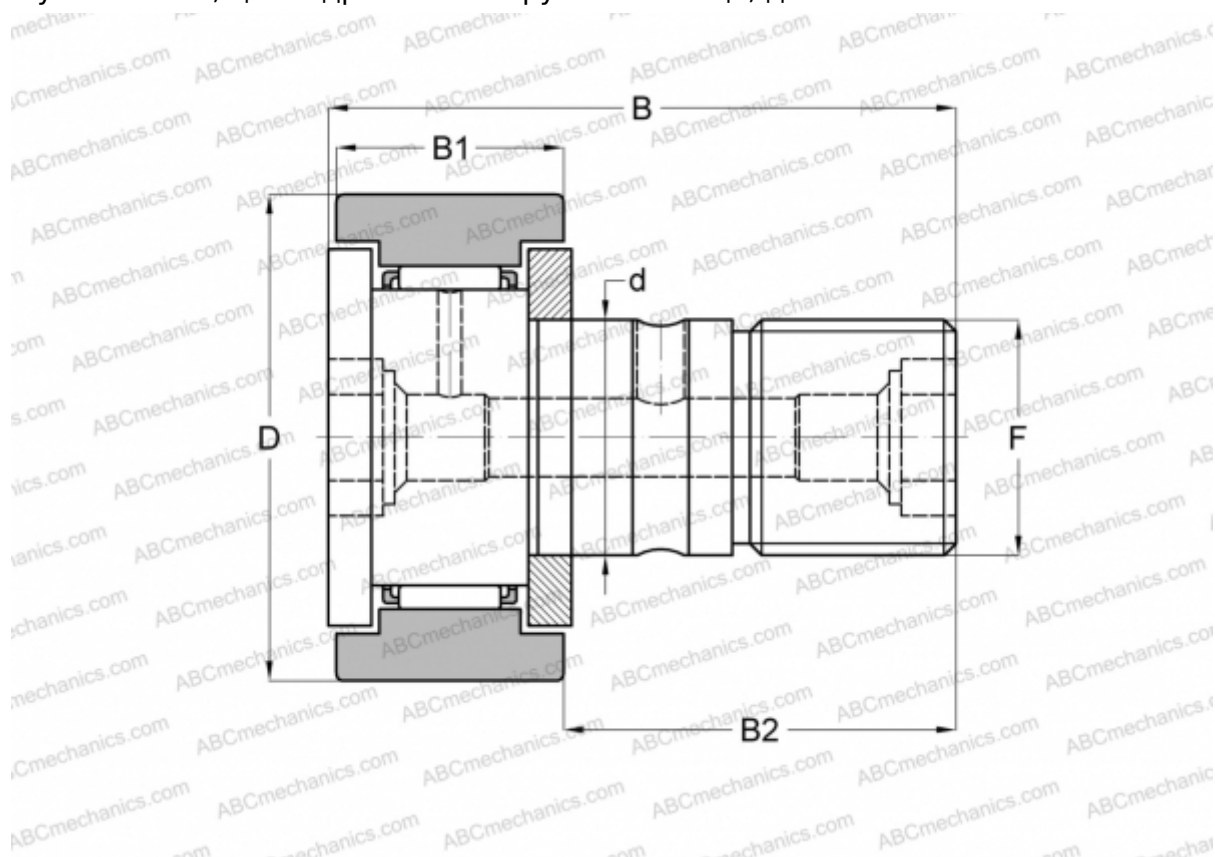

## CFC 22 INA

Опорные ролики с цапфой

ТИП: Роликоподшипники, Опорные ролики с цапфой, С осевым центрированием, двусторонние щелевые уплотнения, цилиндрическое наружное кольцо, дюймовые

### Технические характеристики

#### РАЗМЕРЫ, ММ

d	12,700
D	34,925
B	51,594
B1	19,844
B2	31,750
F	1/2-20

**МАССА, КГ** 0,157

**ПРОИЗВОДИТЕЛЬ** [INA](#)