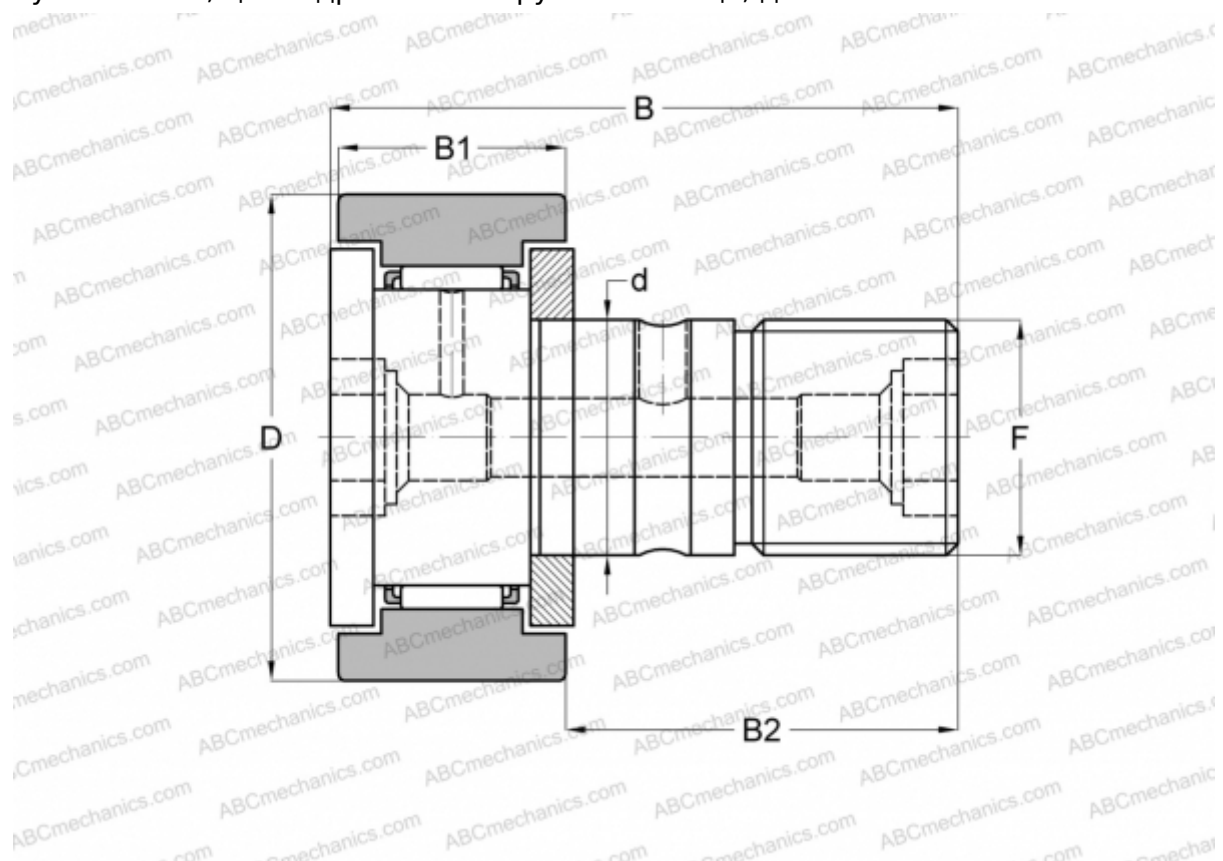

CR 24 IKO

Опорные ролики с цапфой

ТИП: Роликоподшипники, Опорные ролики с цапфой, С осевым центрированием, двусторонние щелевые уплотнения, цилиндрическое наружное кольцо, дюймовые

Технические характеристики

РАЗМЕРЫ, ММ

d	15,875
D	38,100
B	61,119
B1	23,019
B2	38,100
F	5/8-18

МАССА, КГ 0,225

ПРОИЗВОДИТЕЛЬ [IKO](#)

АНАЛОГИ

ABC	CR 24
INA	CFC 24

РАСЧЕТНЫЕ ДАННЫЕ

Номинальная динамическая грузоподъёмность, C	18,600 кН
--	-----------

РАСЧЕТНЫЕ ДАННЫЕ

Номинальная статическая грузоподъёмность, Co	24,300 кН
--	-----------