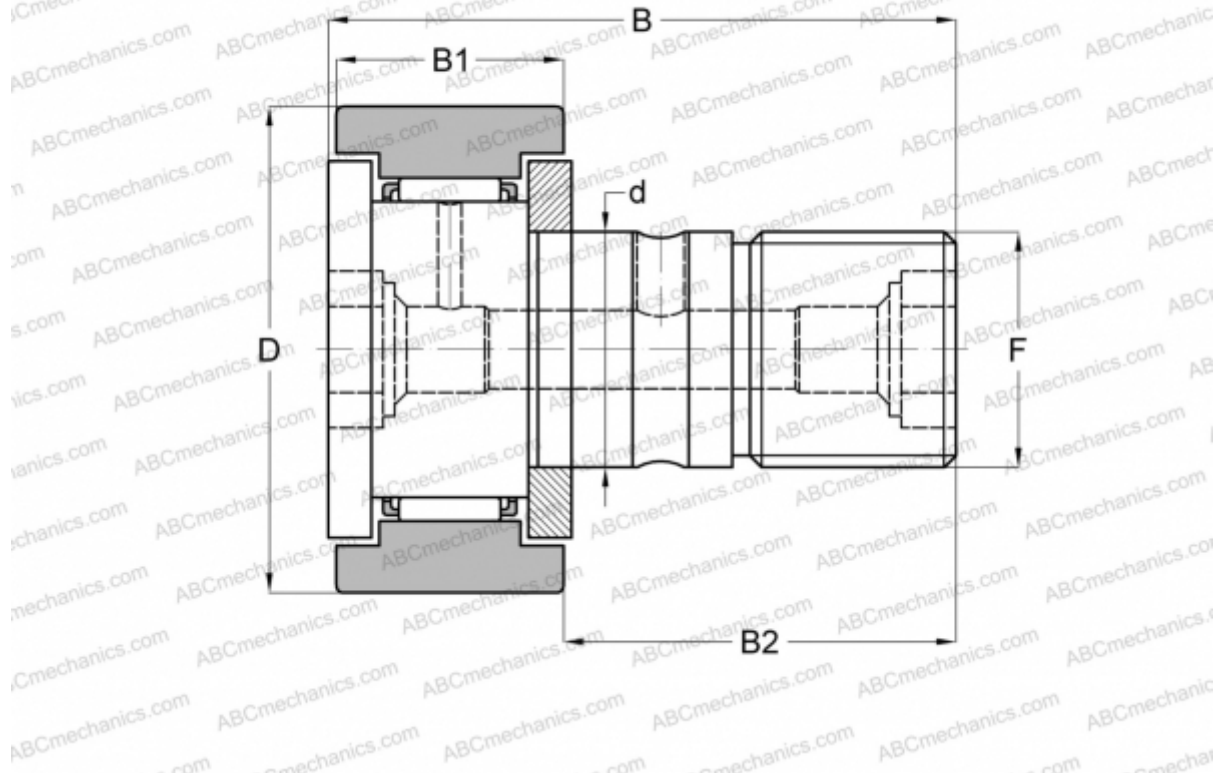

CFC 24 INA

Опорные ролики с цапфой

ТИП: Роликоподшипники, Опорные ролики с цапфой, С осевым центрированием, двусторонние щелевые уплотнения, цилиндрическое наружное кольцо, дюймовые

Технические характеристики

РАЗМЕРЫ, ММ

d	15,875
D	38,100
B	61,119
B1	23,019
B2	38,100
F	5/8-18

МАССА, КГ 0,225

ПРОИЗВОДИТЕЛЬ [INA](#)

АНАЛОГИ

ABC	CR 24
IKO	CR 24