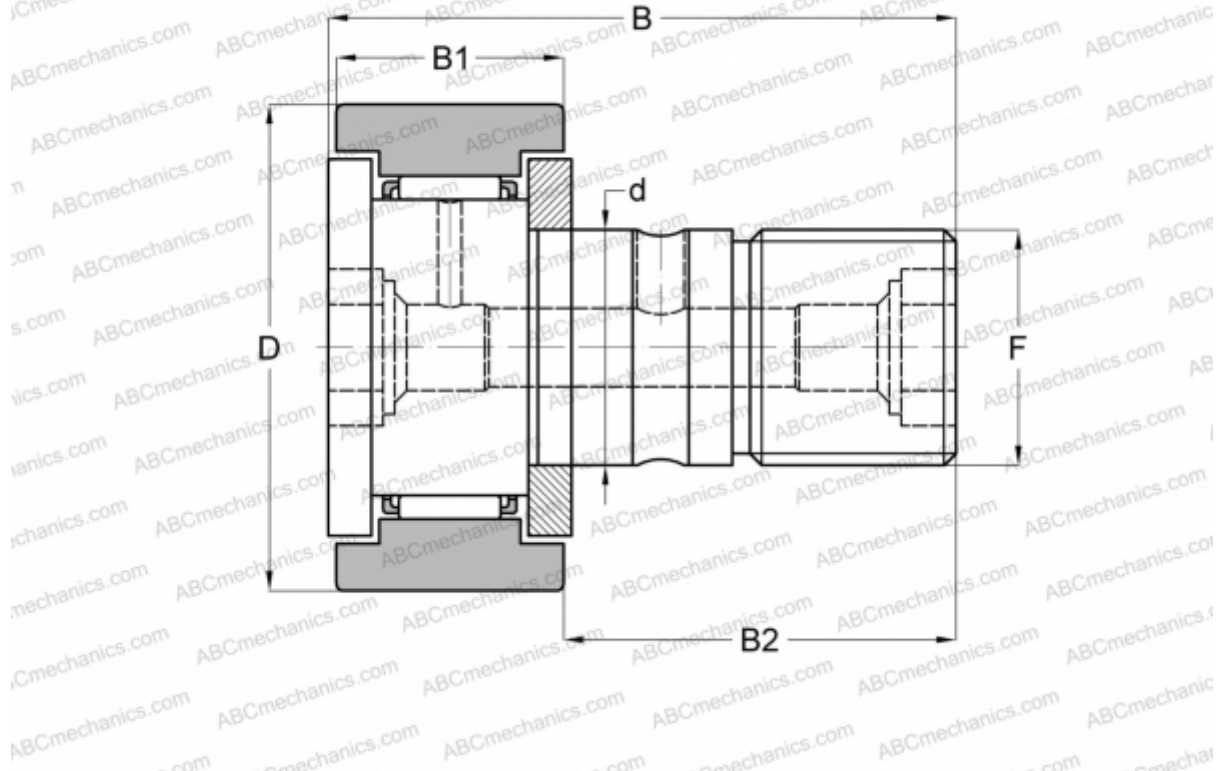

## CR 26 ABC

Опорные ролики с цапфой

ТИП: Роликоподшипники, Опорные ролики с цапфой, С осевым центрированием, двусторонние щелевые уплотнения, цилиндрическое наружное кольцо, дюймовые

### Технические характеристики

#### РАЗМЕРЫ, ММ

d	15,875
D	41,275
B	61,119
B1	23,019
B2	38,100
F	5/8-18

**МАССА, КГ** 0,260

**ПРОИЗВОДИТЕЛЬ** [ABC](#)