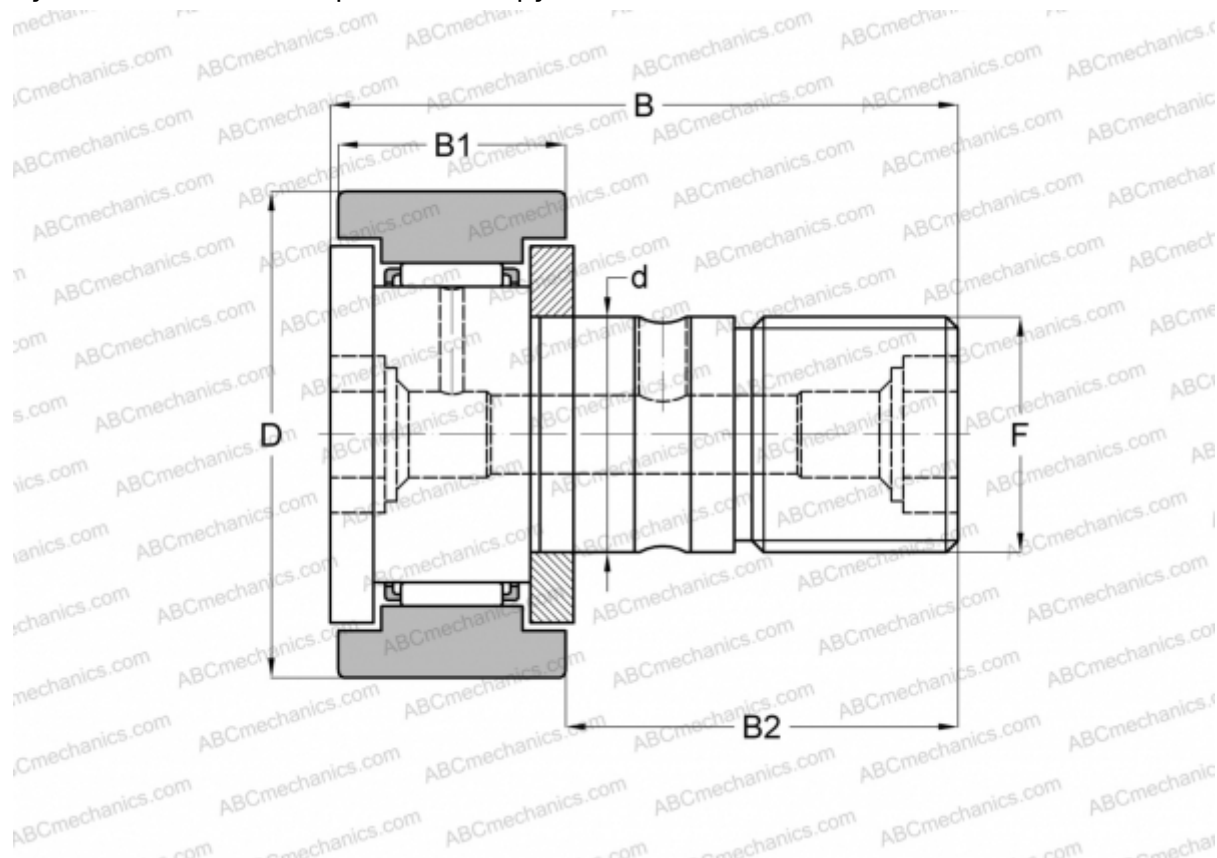

CR 26 IKO

Опорные ролики с цапфой

ТИП: Роликоподшипники, Опорные ролики с цапфой, С осевым центрированием, двусторонние щелевые уплотнения, цилиндрическое наружное кольцо, дюймовые

Технические характеристики

РАЗМЕРЫ, ММ

d	15,875
D	41,275
B	61,119
B1	23,019
B2	38,100
F	5/8-18

МАССА, КГ 0,260

ПРОИЗВОДИТЕЛЬ [IKO](#)

АНАЛОГИ

ABC	CR 26
INA	CFC 26

РАСЧЕТНЫЕ ДАННЫЕ

Номинальная динамическая грузоподъёмность, C	18,600 кН
--	-----------

РАСЧЕТНЫЕ ДАННЫЕ

Номинальная статическая грузоподъёмность, Co	24,300 кН
--	-----------