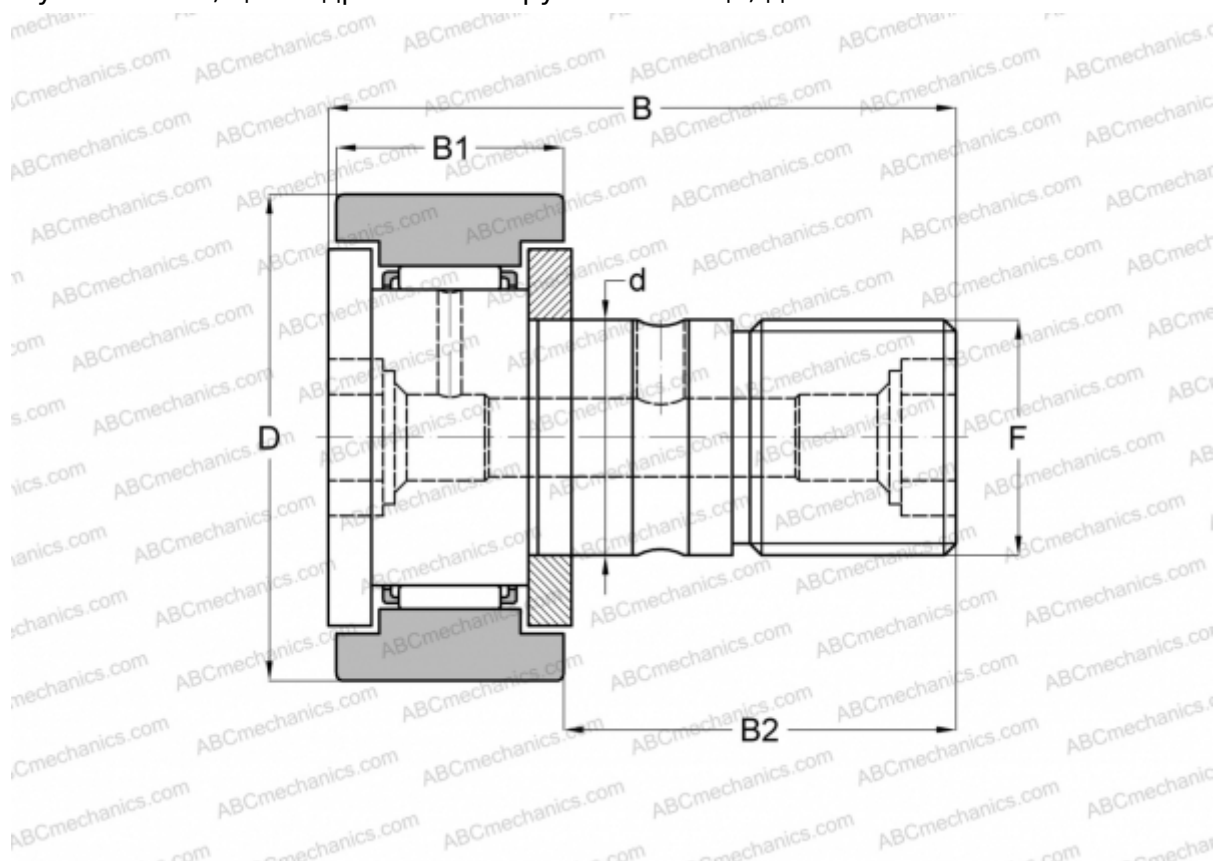

CFC 26 INA

Опорные ролики с цапфой

ТИП: Роликоподшипники, Опорные ролики с цапфой, С осевым центрированием, двусторонние щелевые уплотнения, цилиндрическое наружное кольцо, дюймовые

Технические характеристики

РАЗМЕРЫ, ММ

d	15,875
D	41,275
B	61,119
B1	23,019
B2	38,100
F	5/8-18

МАССА, КГ 0,260

ПРОИЗВОДИТЕЛЬ [INA](#)

АНАЛОГИ

ABC	CR 26
IKO	CR 26