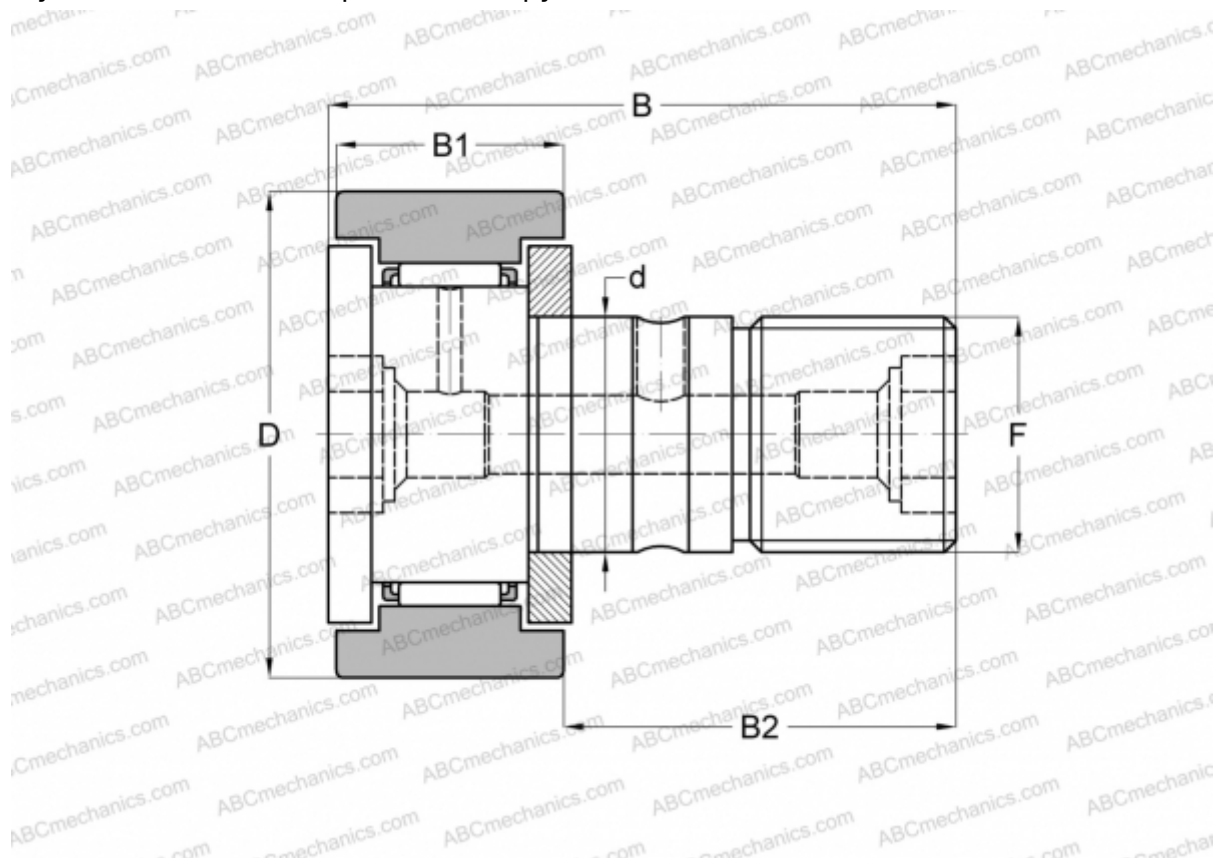

CR 28 ABC

Опорные ролики с цапфой

ТИП: Роликоподшипники, Опорные ролики с цапфой, С осевым центрированием, двусторонние щелевые уплотнения, цилиндрическое наружное кольцо, дюймовые

Технические характеристики

РАЗМЕРЫ, ММ

d	19,050
D	44,450
B	70,644
B1	26,194
B2	44,450
F	3/4-16

МАССА, КГ 0,365

ПРОИЗВОДИТЕЛЬ [ABC](#)

АНАЛОГИ

IKO	CR 28
INA	CFC 28