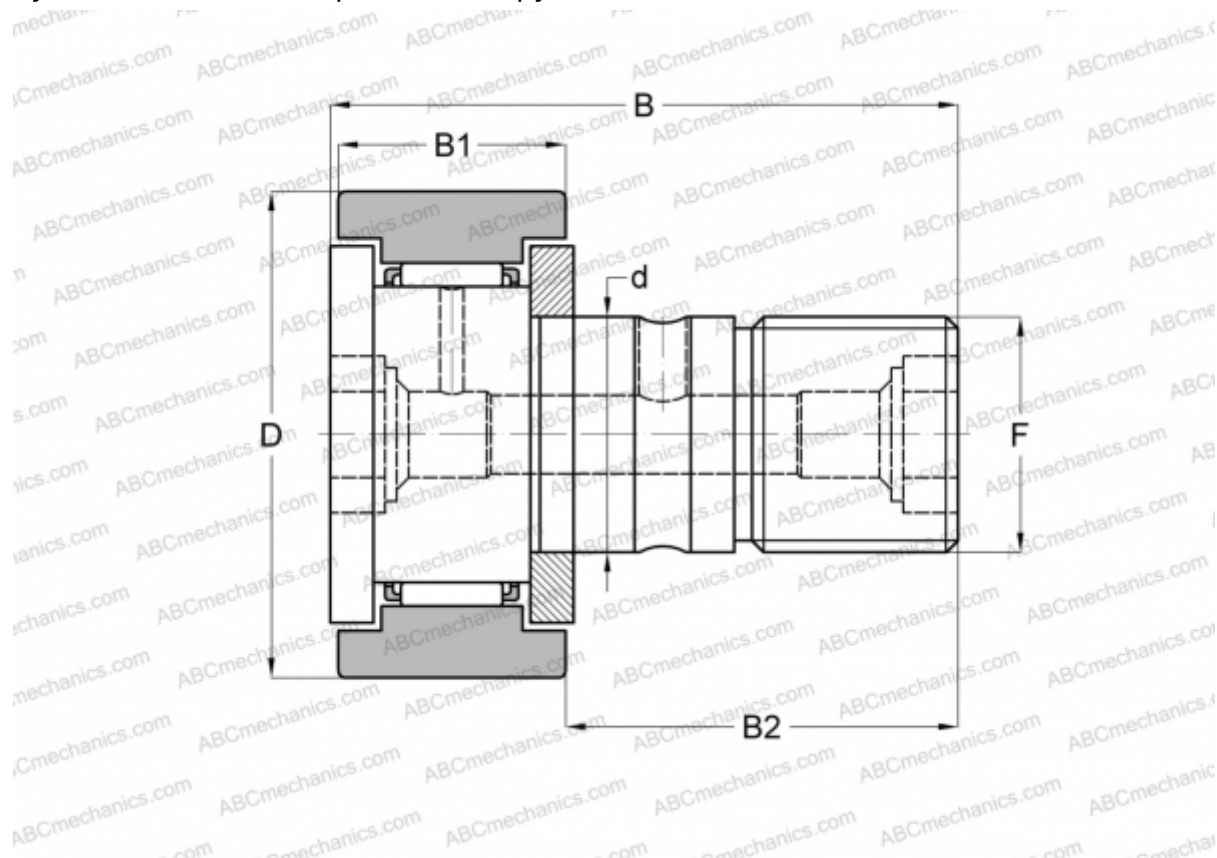

## CR 28 IKO

Опорные ролики с цапфой

ТИП: Роликоподшипники, Опорные ролики с цапфой, С осевым центрированием, двусторонние щелевые уплотнения, цилиндрическое наружное кольцо, дюймовые

#### РАЗМЕРЫ, ММ

d	19,050
D	44,450
B	70,644
B1	26,194
B2	44,450
F	3/4-16

**МАССА, КГ** 0,365

**ПРОИЗВОДИТЕЛЬ** [IKO](#)

#### РАСЧЕТНЫЕ ДАННЫЕ

Номинальная динамическая грузоподъёмность, C	25,100 кН
--	-----------