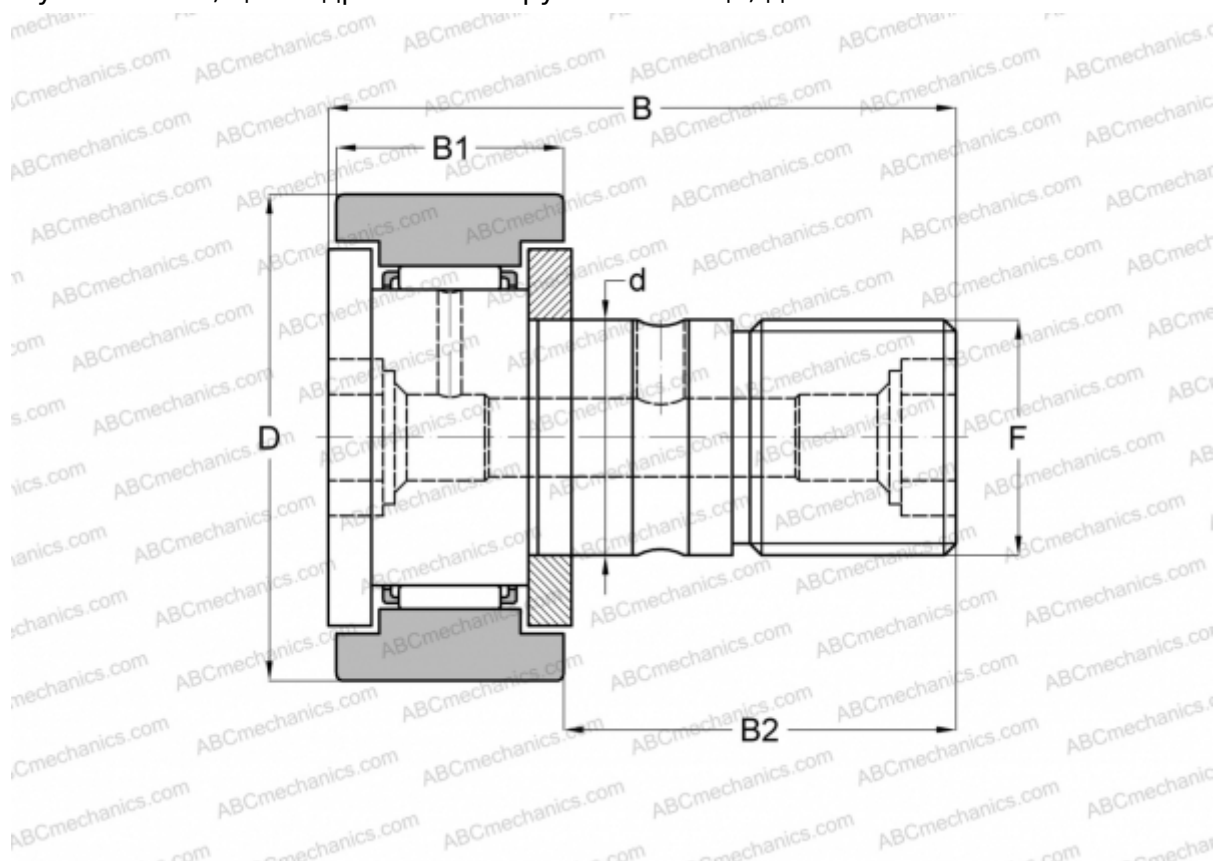

CFC 28 INA

Опорные ролики с цапфой

ТИП: Роликоподшипники, Опорные ролики с цапфой, С осевым центрированием, двусторонние щелевые уплотнения, цилиндрическое наружное кольцо, дюймовые

Технические характеристики

РАЗМЕРЫ, ММ

| | |
|----|--------|
| d | 19,050 |
| D | 44,450 |
| B | 70,644 |
| B1 | 26,194 |
| B2 | 44,450 |
| F | 3/4-16 |

МАССА, КГ 0,365

ПРОИЗВОДИТЕЛЬ [INA](#)

АНАЛОГИ

| | |
|-----|-----------------------|
| ABC | CR 28 |
| IKO | CR 28 |