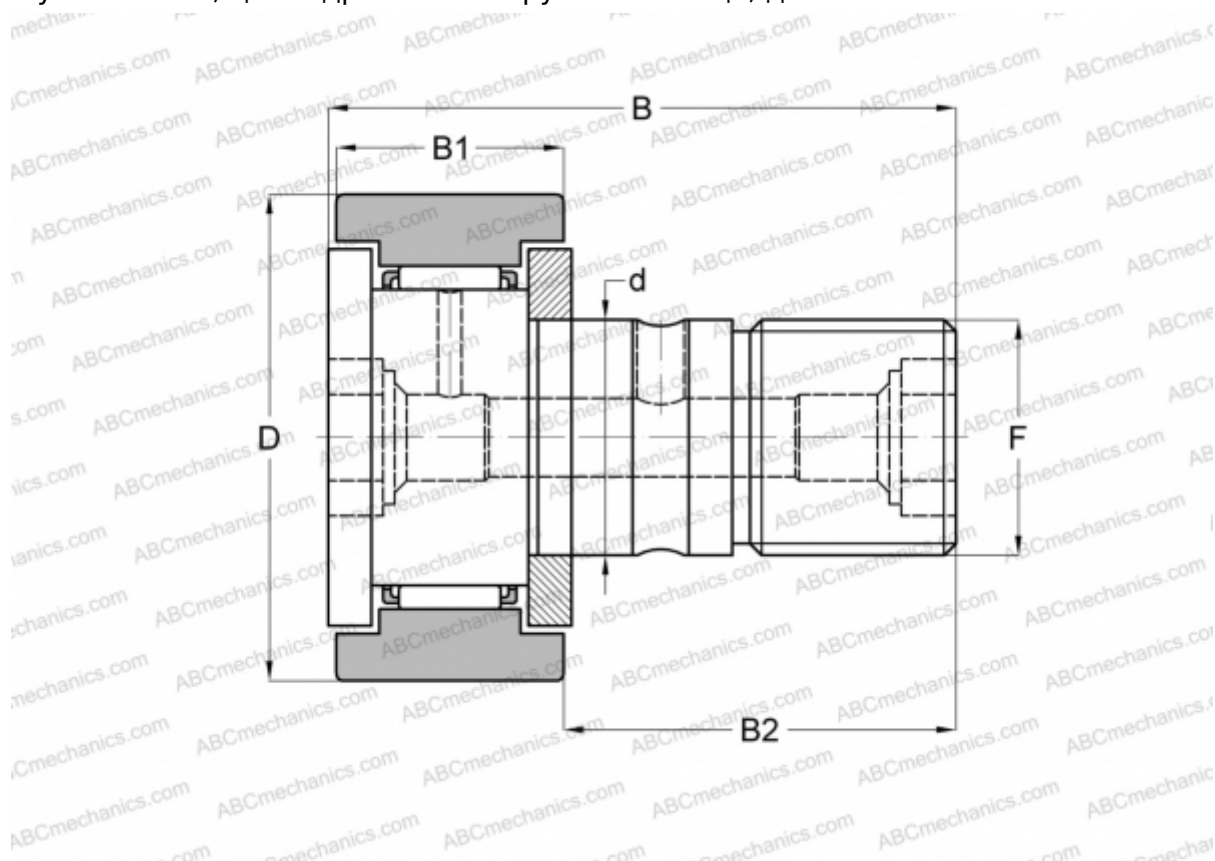

CR 30 ABC

Опорные ролики с цапфой

ТИП: Роликоподшипники, Опорные ролики с цапфой, С осевым центрированием, двусторонние щелевые уплотнения, цилиндрическое наружное кольцо, дюймовые

Технические характеристики

РАЗМЕРЫ, ММ

d	19,050
D	47,625
B	70,644
B1	26,194
B2	44,450
F	3/4-16

МАССА, КГ 0,410

ПРОИЗВОДИТЕЛЬ [ABC](#)

АНАЛОГИ

IKO	CR 30
INA	CFC 30