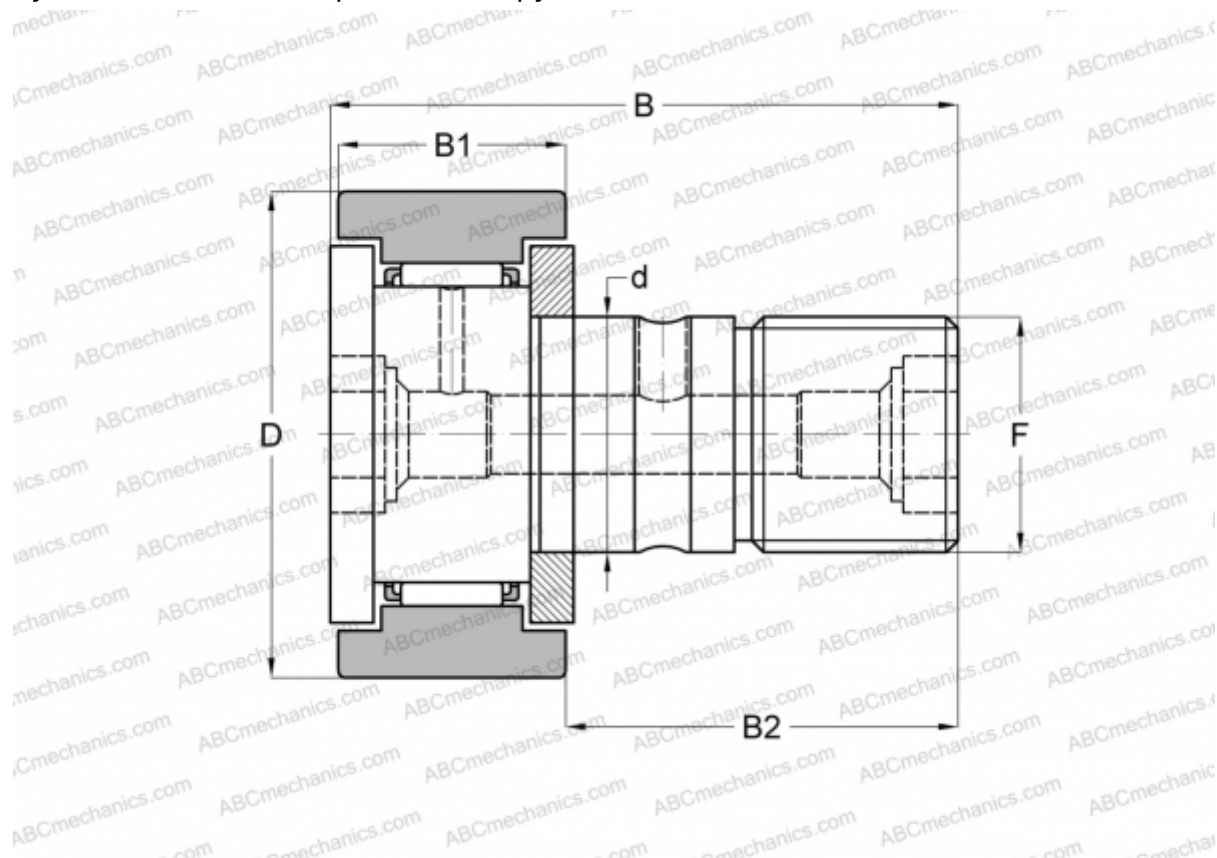

CR 30 IKO

Опорные ролики с цапфой

ТИП: Роликоподшипники, Опорные ролики с цапфой, С осевым центрированием, двусторонние щелевые уплотнения, цилиндрическое наружное кольцо, дюймовые

Технические характеристики

РАЗМЕРЫ, ММ

d	19,050
D	47,625
B	70,644
B1	26,194
B2	44,450
F	3/4-16

МАССА, КГ 0,410

ПРОИЗВОДИТЕЛЬ [IKO](#)

АНАЛОГИ

ABC	CR 30
INA	CFC 30

РАСЧЕТНЫЕ ДАННЫЕ

Номинальная динамическая грузоподъёмность, C	25,100 кН
--	-----------

РАСЧЕТНЫЕ ДАННЫЕ

Номинальная статическая грузоподъёмность, Co	38,200 кН
--	-----------