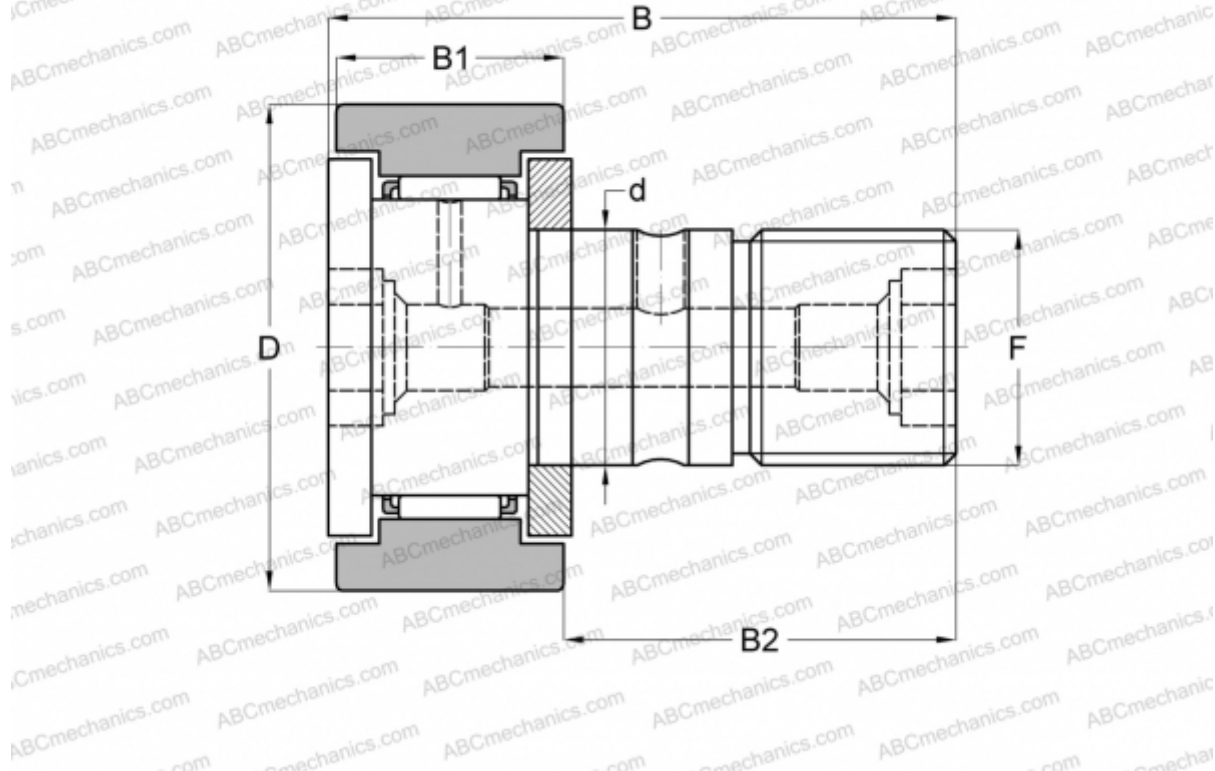

CR 32 ABC

Опорные ролики с цапфой

ТИП: Роликоподшипники, Опорные ролики с цапфой, С осевым центрированием, двусторонние щелевые уплотнения, цилиндрическое наружное кольцо, дюймовые

Технические характеристики

РАЗМЕРЫ, ММ

d	22,225
D	50,800
B	83,344
B1	32,544
B2	50,800
F	7/8-14

МАССА, КГ 0,615

ПРОИЗВОДИТЕЛЬ [ABC](#)

АНАЛОГИ

IKO	CR 32
INA	CFC 32