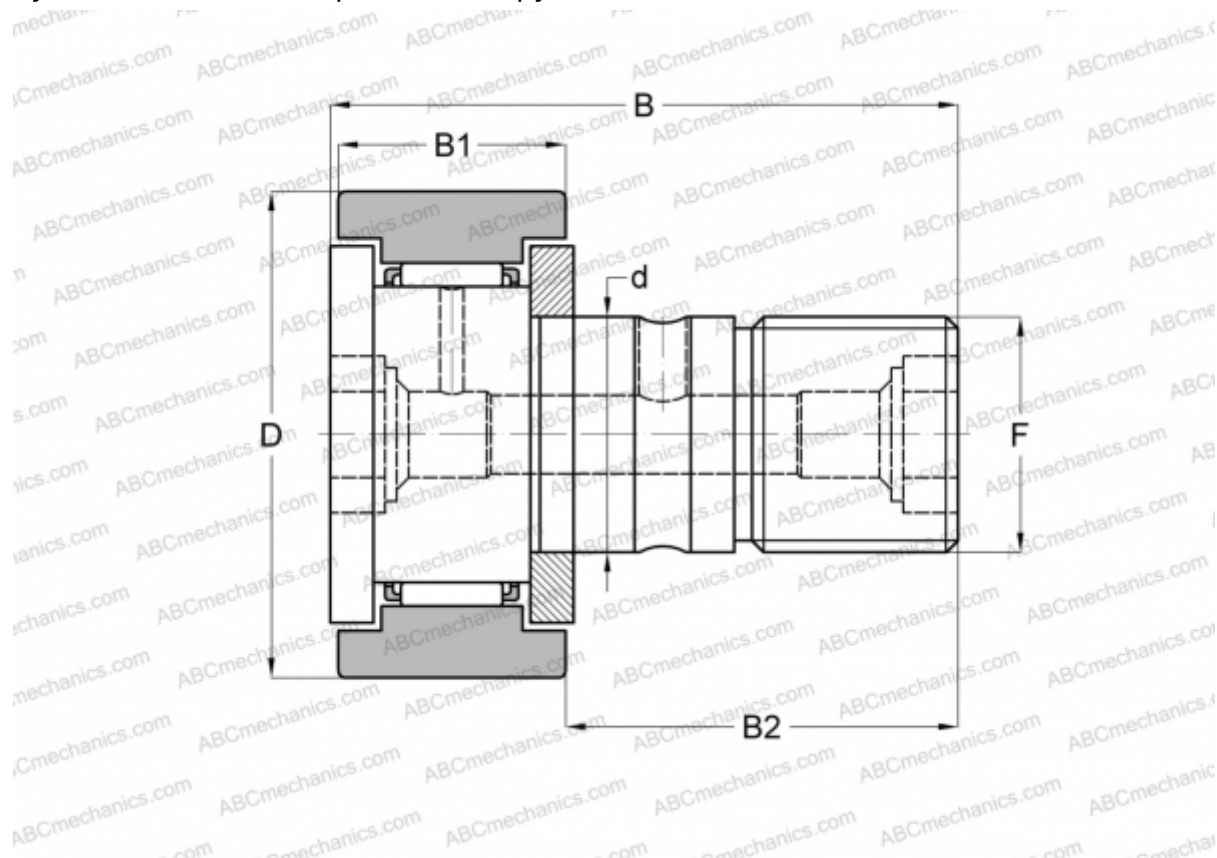

CR 32 IKO

Опорные ролики с цапфой

ТИП: Роликоподшипники, Опорные ролики с цапфой, С осевым центрированием, двусторонние щелевые уплотнения, цилиндрическое наружное кольцо, дюймовые

Технические характеристики

РАЗМЕРЫ, ММ

d	22,225
D	50,800
B	83,344
B1	32,544
B2	50,800
F	7/8-14

МАССА, КГ 0,615

ПРОИЗВОДИТЕЛЬ [IKO](#)

АНАЛОГИ

ABC	CR 32
INA	CFC 32

РАСЧЕТНЫЕ ДАННЫЕ

Номинальная динамическая грузоподъёмность, C	32,500 кН
--	-----------

РАСЧЕТНЫЕ ДАННЫЕ

Номинальная статическая грузоподъёмность, Co	63,900 кН
--	-----------