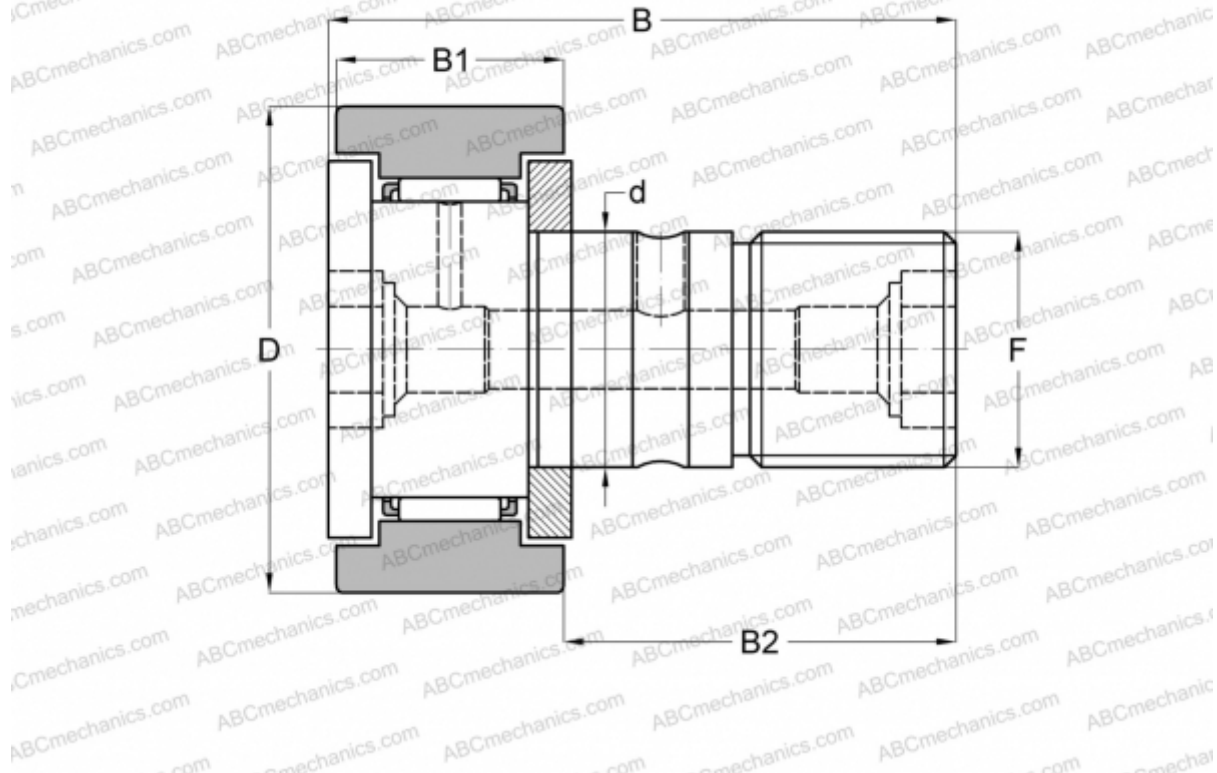

CFC 32 INA

Опорные ролики с цапфой

ТИП: Роликоподшипники, Опорные ролики с цапфой, С осевым центрированием, двусторонние щелевые уплотнения, цилиндрическое наружное кольцо, дюймовые

Технические характеристики

РАЗМЕРЫ, ММ

d	22,225
D	50,800
B	83,344
B1	32,544
B2	50,800
F	7/8-14

МАССА, КГ 0,615

ПРОИЗВОДИТЕЛЬ [INA](#)

АНАЛОГИ

ABC	CR 32
IKO	CR 32