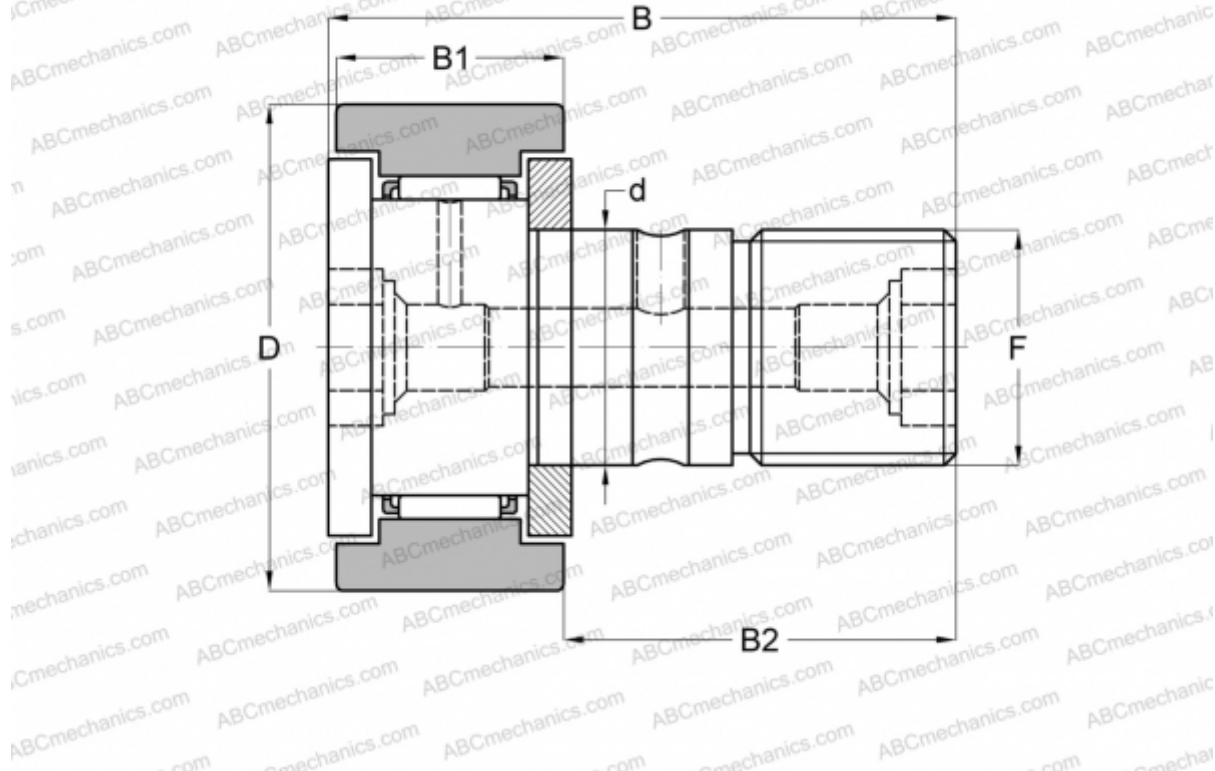

## CR 36 ABC

Опорные ролики с цапфой

ТИП: Роликоподшипники, Опорные ролики с цапфой, С осевым центрированием, двусторонние щелевые уплотнения, цилиндрическое наружное кольцо, дюймовые

### Технические характеристики

#### РАЗМЕРЫ, ММ

d	22,225
D	57,150
B	83,344
B1	32,544
B2	50,800
F	7/8-14

**МАССА, КГ** 0,750

**ПРОИЗВОДИТЕЛЬ** [ABC](#)