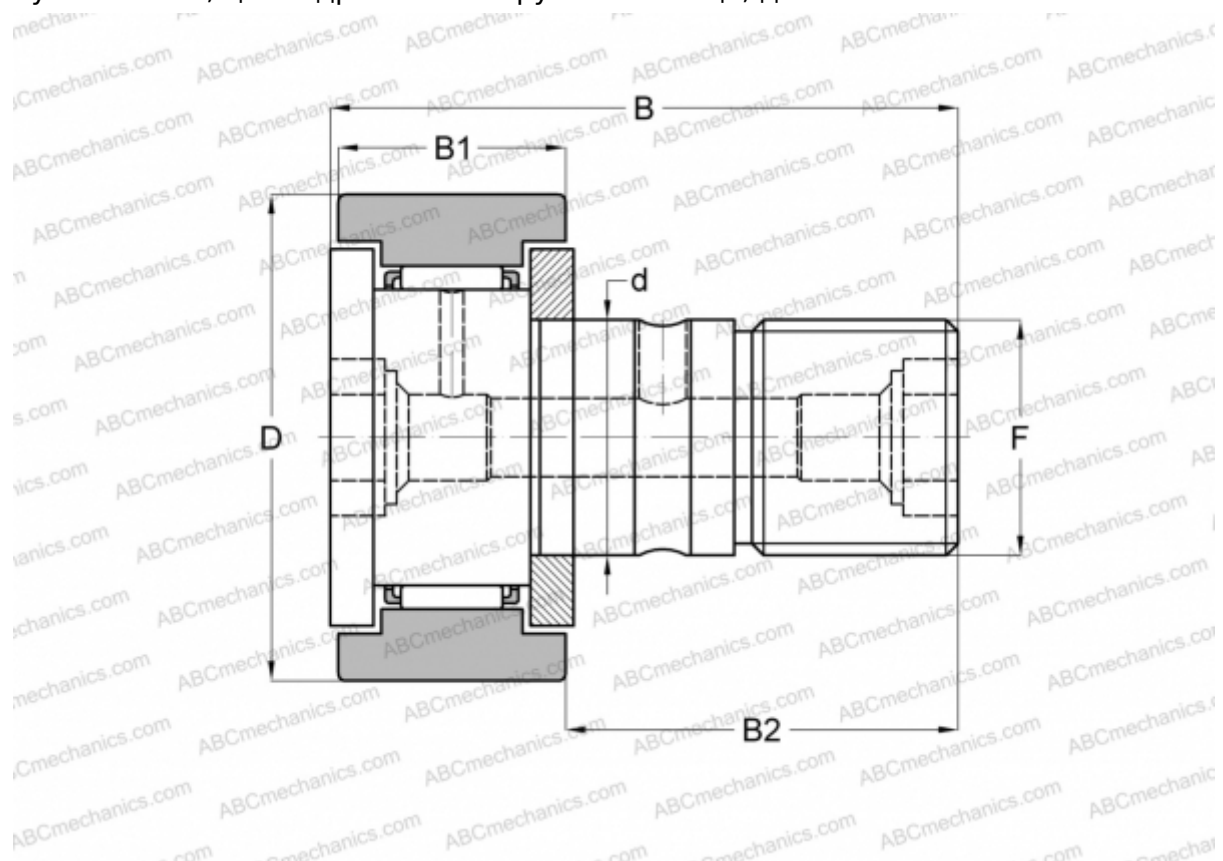

CR 36 IKO

Опорные ролики с цапфой

ТИП: Роликоподшипники, Опорные ролики с цапфой, С осевым центрированием, двусторонние щелевые уплотнения, цилиндрическое наружное кольцо, дюймовые

Технические характеристики

РАЗМЕРЫ, ММ

d	22,225
D	57,150
B	83,344
B1	32,544
B2	50,800
F	7/8-14

МАССА, КГ 0,750

ПРОИЗВОДИТЕЛЬ [IKO](#)

АНАЛОГИ

ABC	CR 36
INA	CFC 36

РАСЧЕТНЫЕ ДАННЫЕ

Номинальная динамическая грузоподъёмность, C	32,500 кН
--	-----------

РАСЧЕТНЫЕ ДАННЫЕ

Номинальная статическая грузоподъёмность, Co	63,900 кН
--	-----------