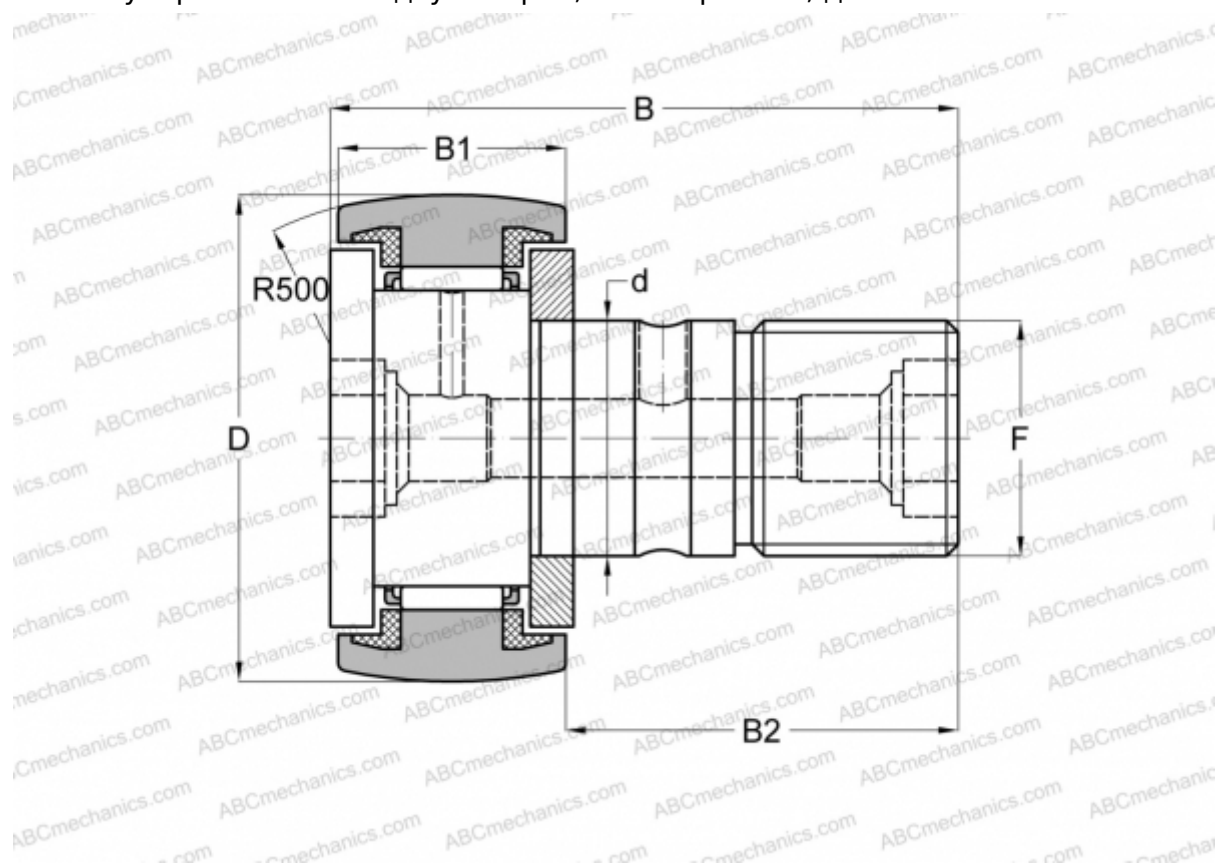

CR 8 BUUR IKO

Опорные ролики с цапфой

ТИП: Роликоподшипники, Опорные ролики с цапфой, С осевым центрированием, пластмассовые упорные шайбы с двух сторон, шестигранник, дюймовые

Технические характеристики

РАЗМЕРЫ, ММ

d	4,826
D	12,700
B	22,225
B1	9,525
B2	12,700

МАССА, КГ 0,009

ПРОИЗВОДИТЕЛЬ [IKO](#)

АНАЛОГИ

ABC [CR 8 BUUR](#)

РАСЧЕТНЫЕ ДАННЫЕ

Номинальная динамическая грузоподъёмность, C	2,520 кН
Номинальная статическая грузоподъёмность, Co	2,140 кН