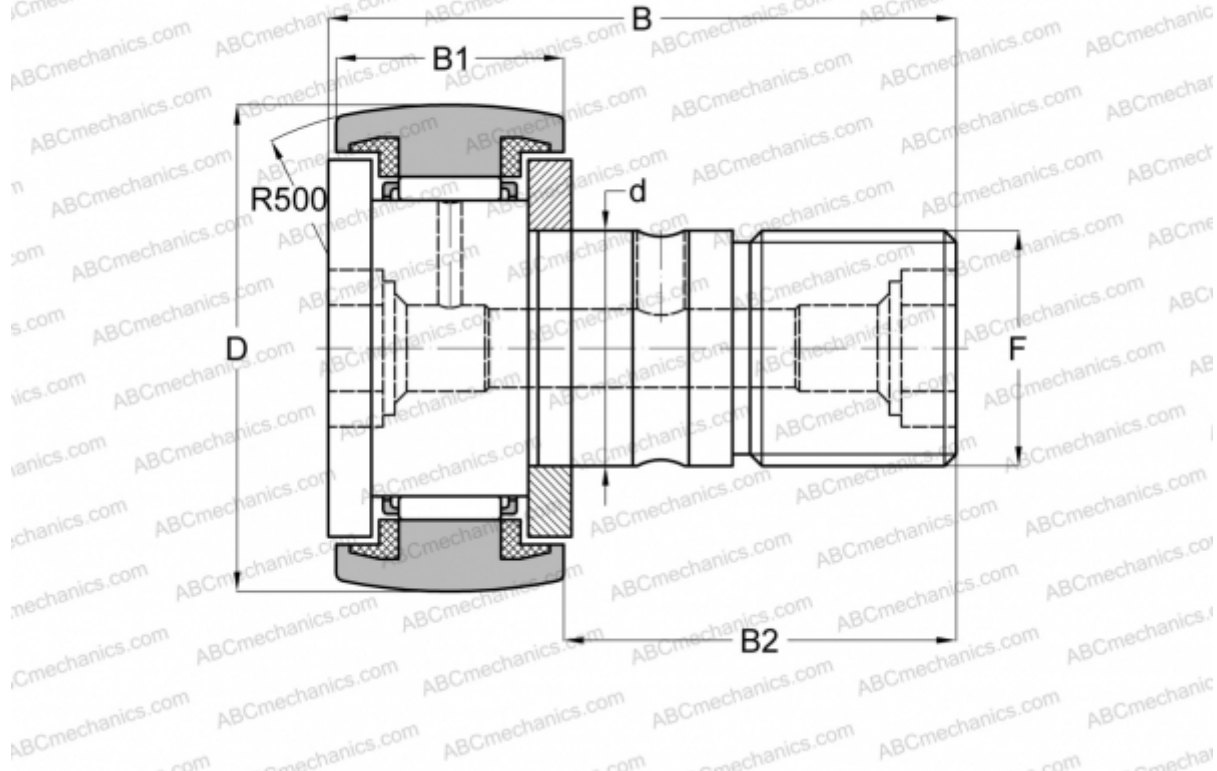

CR 8-1 BUUR ABC

Опорные ролики с цапфой

ТИП: Роликоподшипники, Опорные ролики с цапфой, С осевым центрированием, пластмассовые упорные шайбы с двух сторон, шестигранник, дюймовые

Технические характеристики

РАЗМЕРЫ, ММ

d	4,826
D	12,700
B	26,194
B1	10,319
B2	15,875

МАССА, КГ 0,010

ПРОИЗВОДИТЕЛЬ [ABC](#)

АНАЛОГИ

IKO	CR 8-1 BUUR
INA	CFC 8-1 PPYSK