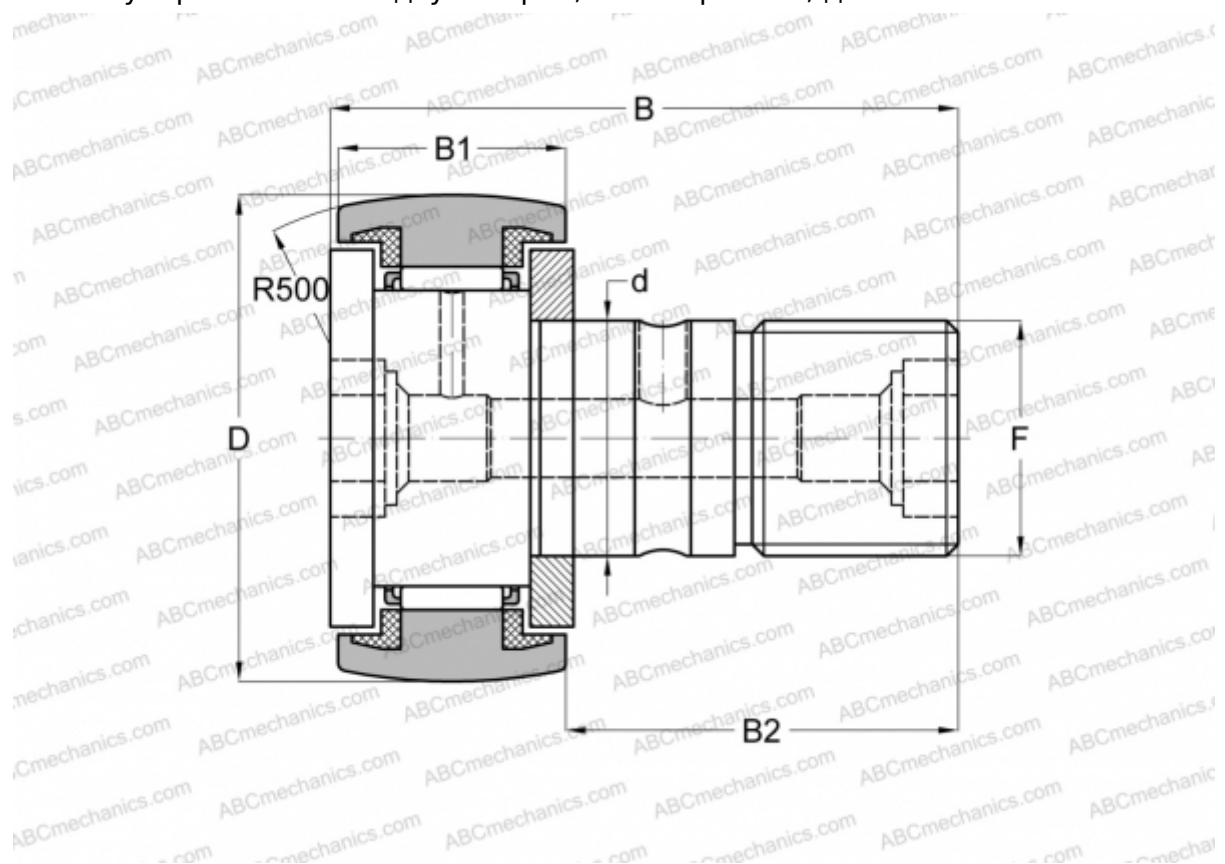

CR 8-1 BUUR IKO

Опорные ролики с цапфой

ТИП: Роликоподшипники, Опорные ролики с цапфой, С осевым центрированием, пластмассовые упорные шайбы с двух сторон, шестигранник, дюймовые

Технические характеристики

РАЗМЕРЫ, ММ

d	4,826
D	12,700
B	26,194
B1	10,319
B2	15,875

МАССА, КГ 0,010

ПРОИЗВОДИТЕЛЬ [IKO](#)

АНАЛОГИ

ABC	CR 8-1 BUUR
INA	CFC 8-1 PPYSK

РАСЧЕТНЫЕ ДАННЫЕ

Номинальная динамическая грузоподъёмность, C	2,520 кН
Номинальная статическая грузоподъёмность, Co	2,140 кН