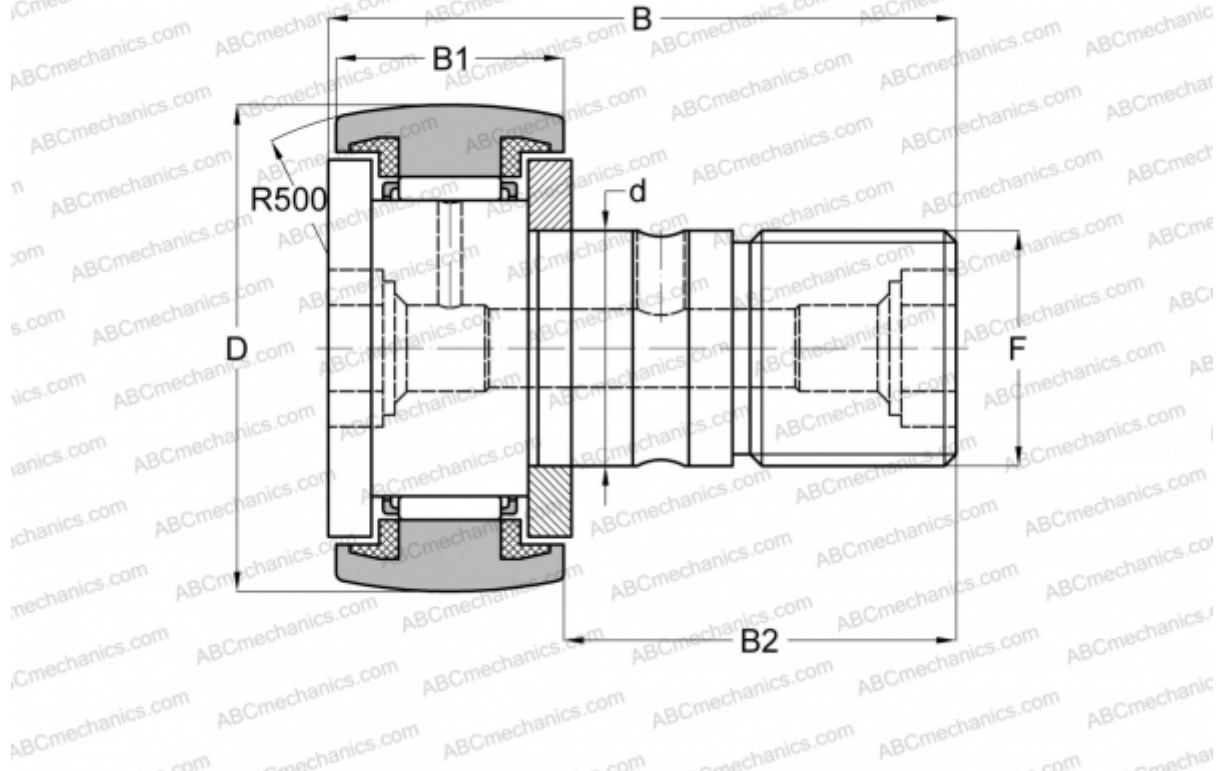

## CFC 8-1 PPYSK INA

Опорные ролики с цапфой

ТИП: Роликоподшипники, Опорные ролики с цапфой, С осевым центрированием, пластмассовые упорные шайбы с двух сторон, шестигранник, дюймовые

### Технические характеристики

#### РАЗМЕРЫ, ММ

d	4,826
D	12,700
B	26,194
B1	10,319
B2	15,875

**МАССА, КГ** 0,010

**ПРОИЗВОДИТЕЛЬ** [INA](#)